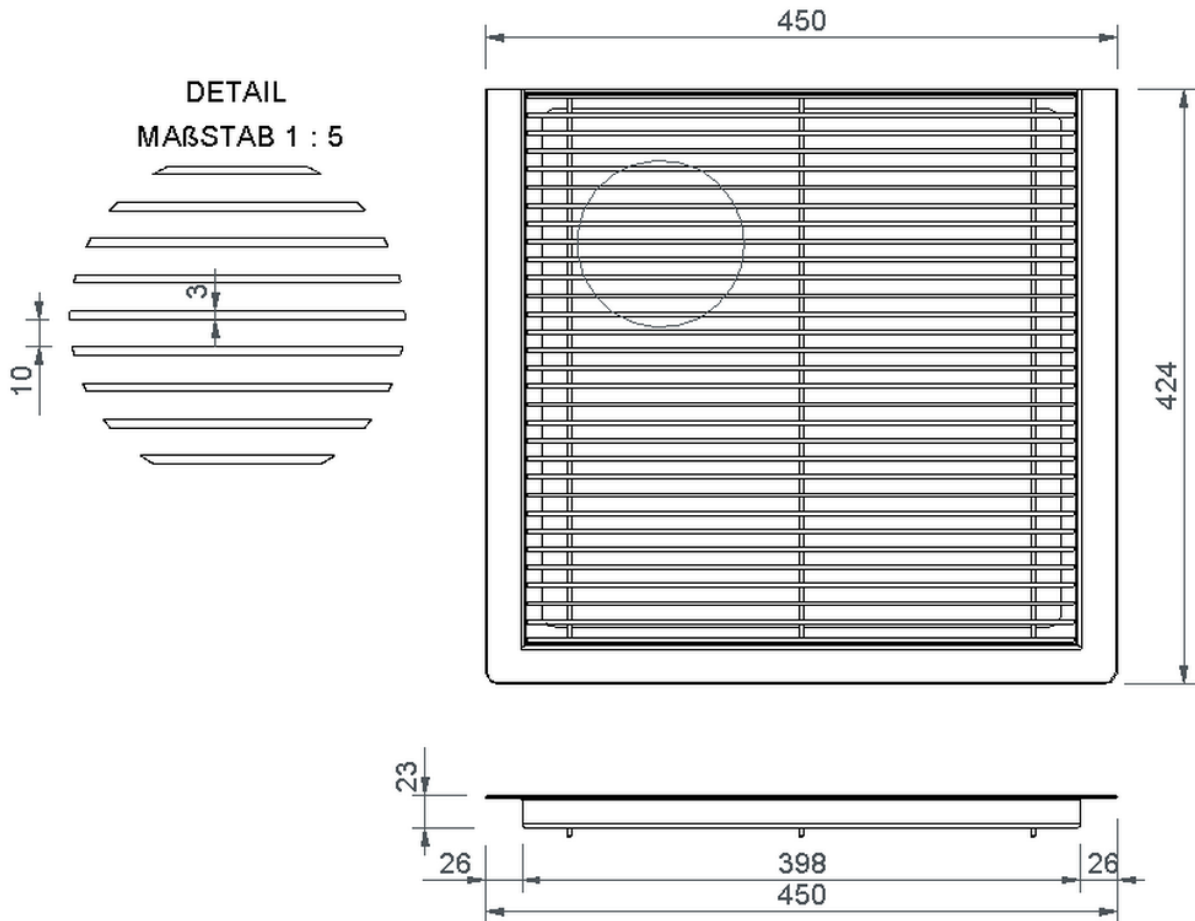

Technische Zeichnung Sita**Drain**® Profilrahmen

SitaDrain® Profilrahmen, 450 x 425 x 23 mm, aus Edelstahl rostfrei
Längsstabrost

Artikelnummer
25404035