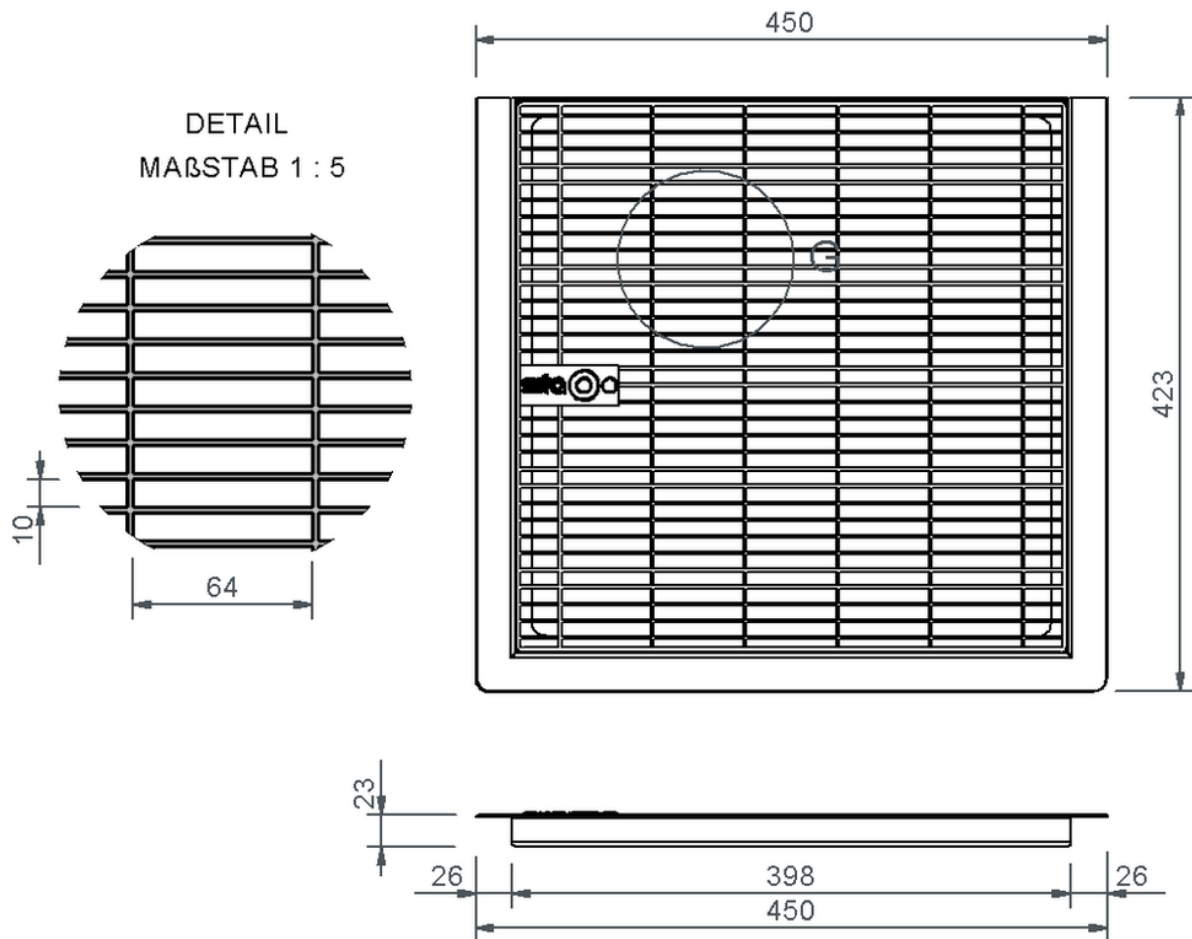

Technische Zeichnung Sita**Drain**® Profilrahmen

SitaDrain® Profilrahmen, 450 x 425 x 23 mm, aus Edelstahl rostfrei
Gitterrost

Artikelnummer
25404034