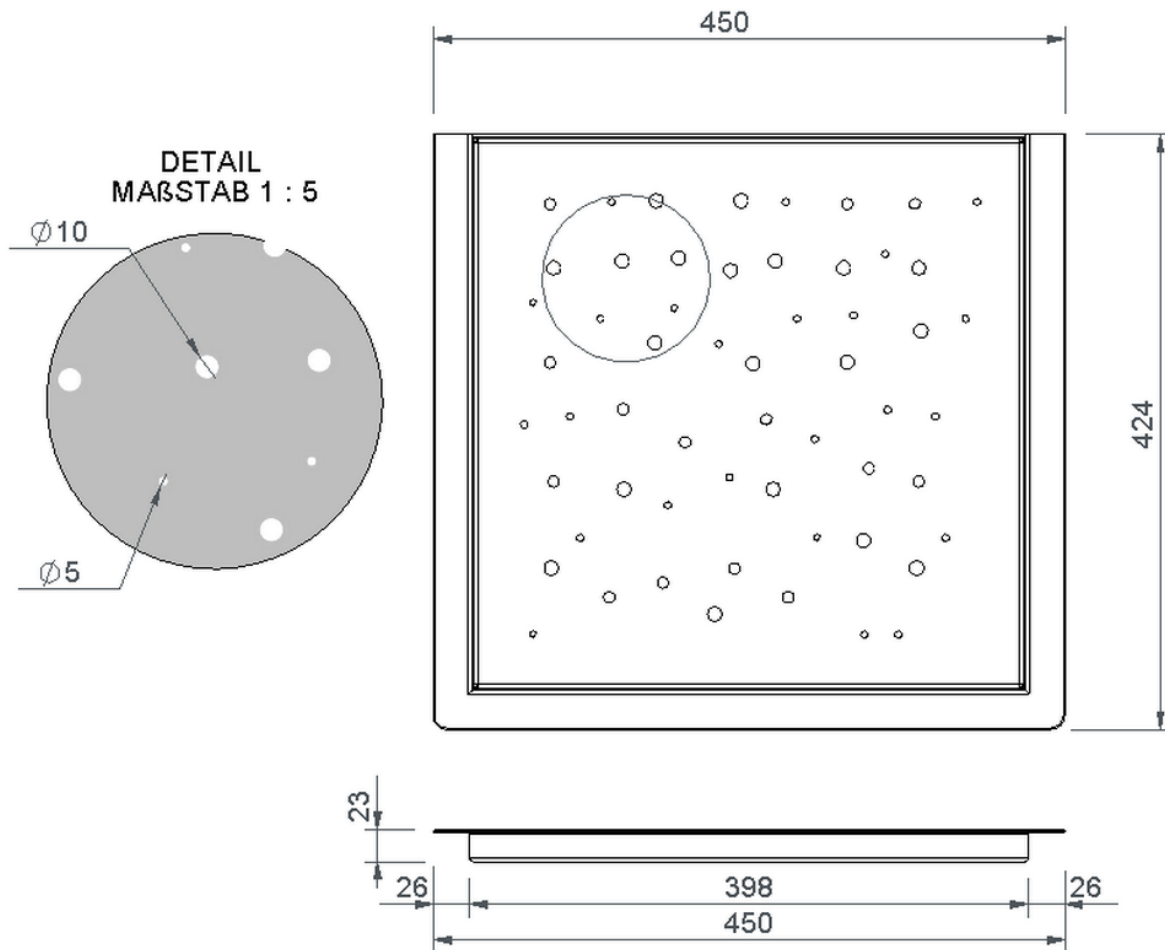

Technische Zeichnung Sita**Drain**[®] Profilrahmen

SitaDrain[®] Profilrahmen, 450 x 425 x 23 mm, aus Edelstahl rostfrei
Bublerost

Artikelnummer

25404033

Änderungen auf Grund technischer Weiterentwicklung, Irrtümer und Druckfehler vorbehalten.