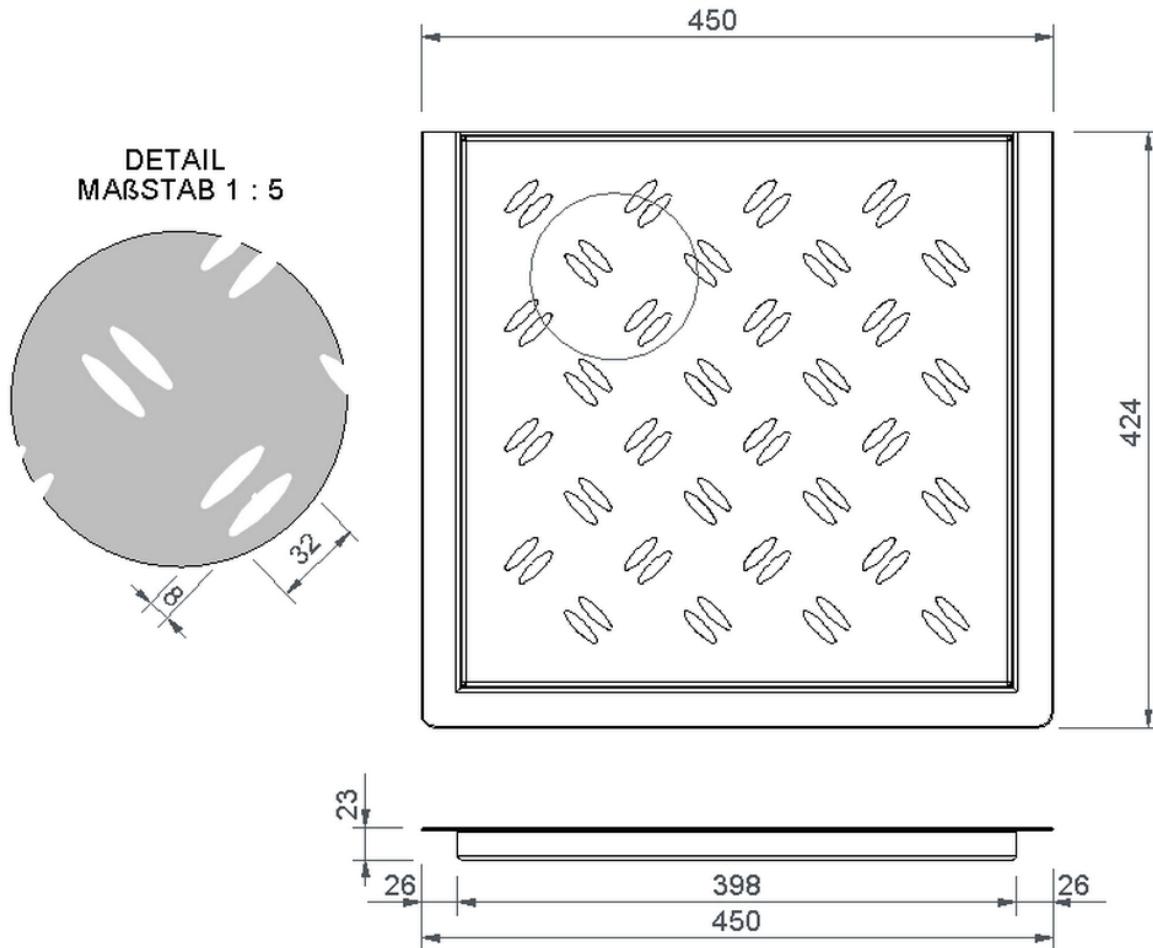

Technische Zeichnung Sita**Drain**® Profilrahmen

SitaDrain® Profilrahmen, 450 x 425 x 23 mm, aus Edelstahl rostfrei
Ellipsenrost

Artikelnummer
25404032

Änderungen auf Grund technischer Weiterentwicklung, Irrtümer und Druckfehler vorbehalten.