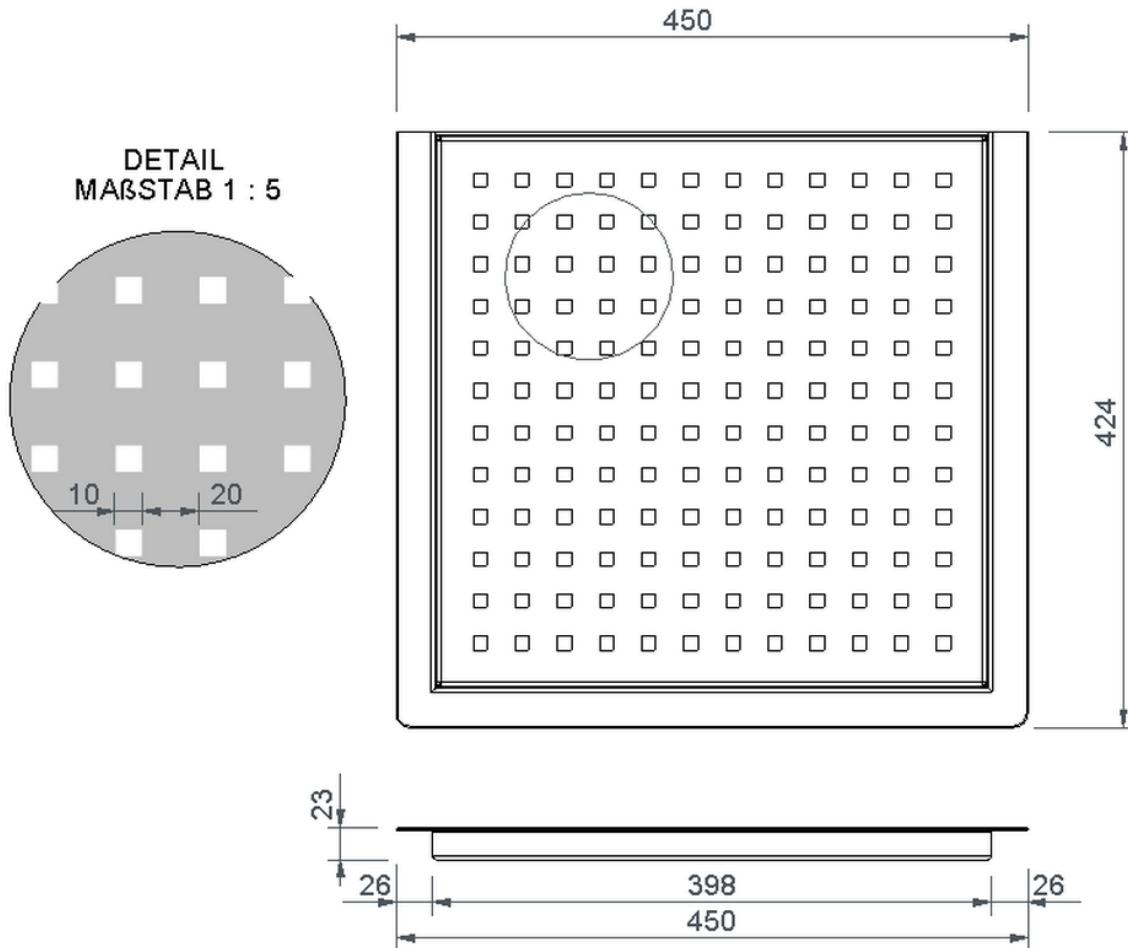

Technische Zeichnung Sita**Drain**[®] Profilrahmen

SitaDrain[®] Profilrahmen, 450 x 425 x 23 mm, aus Edelstahl rostfrei
Quadratrost

Artikelnummer
25404031