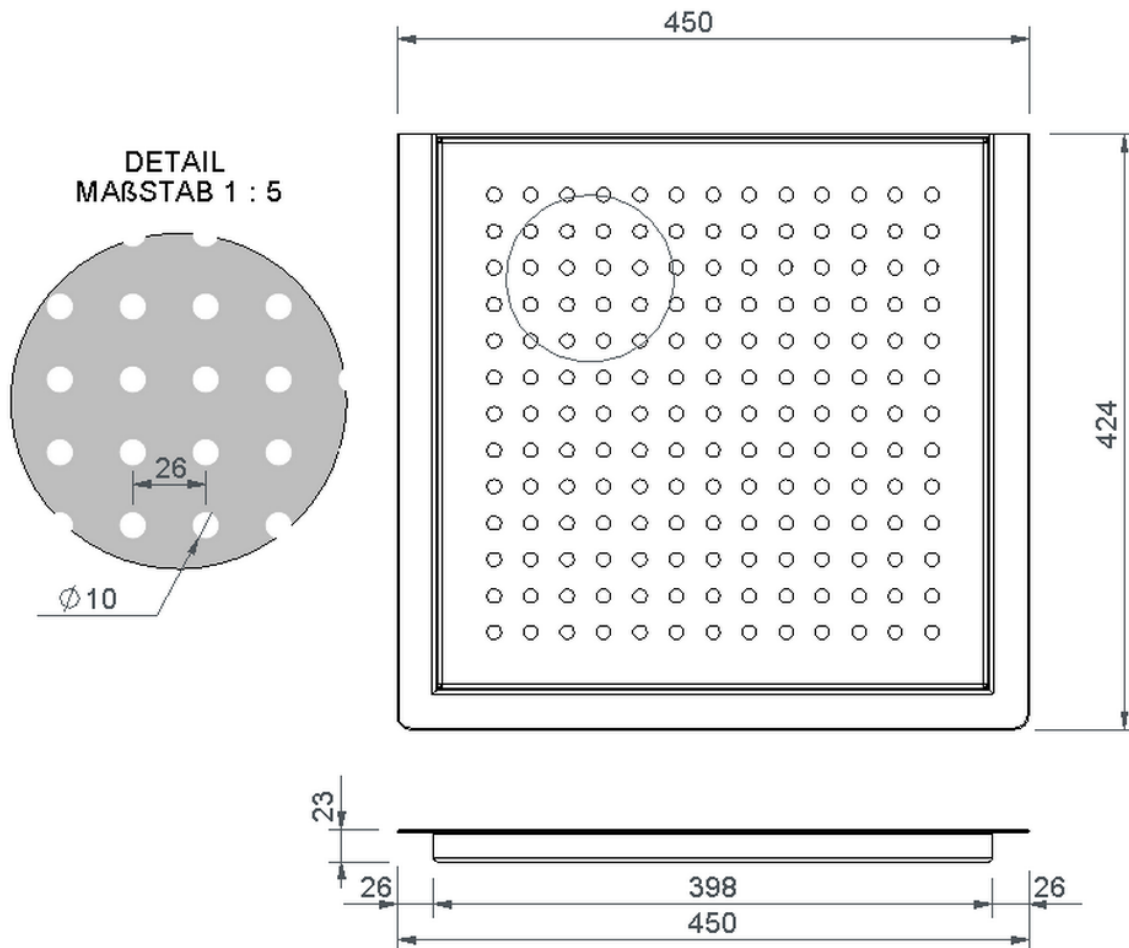

Technische Zeichnung Sita**Drain**[®] Profilrahmen

SitaDrain[®] Profilrahmen, 450 x 425 x 23 mm, aus Edelstahl rostfrei
Kreisrost

Artikelnummer
25404030

Änderungen auf Grund technischer Weiterentwicklung, Irrtümer und Druckfehler vorbehalten.