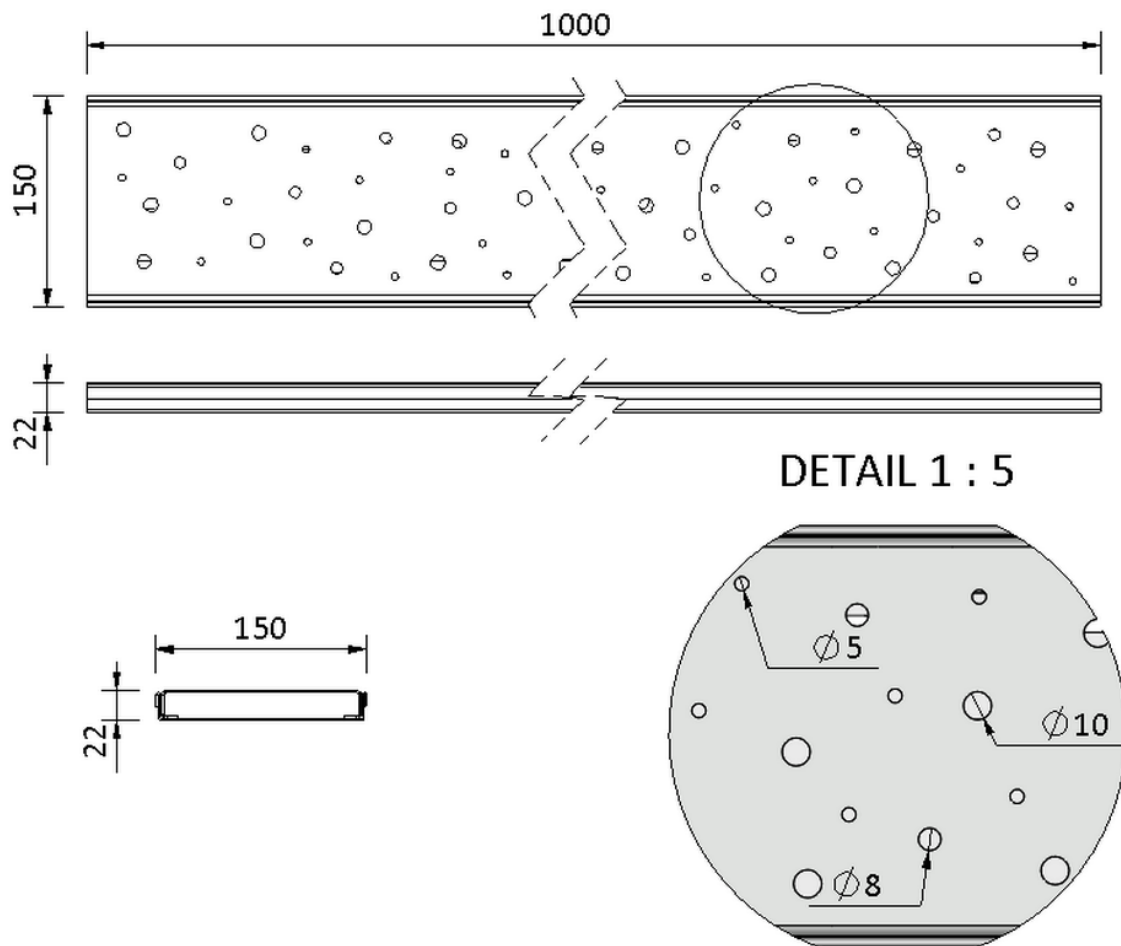

# Technische Zeichnung Sita**Drain**<sup>®</sup> Wood

SitaDrain<sup>®</sup> Wood, 1000 x 150 x 22 mm, aus Edelstahl rostfrei  
Bublerost

Artikelnummer

222014