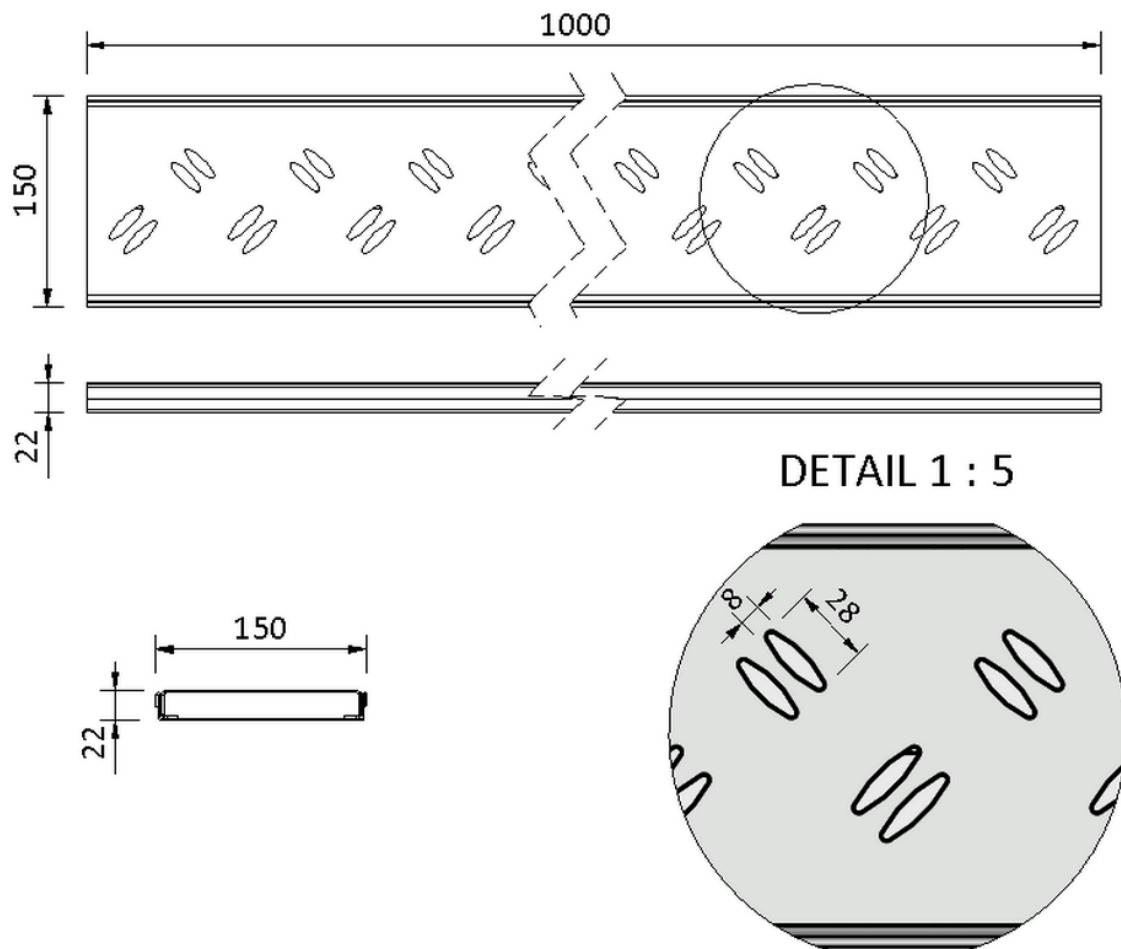

# Technische Zeichnung SitaDrain® Wood

SitaDrain® Wood, 1000 x 150 x 22 mm, aus Edelstahl rostfrei  
Ellipsenrost

Artikelnummer

222013