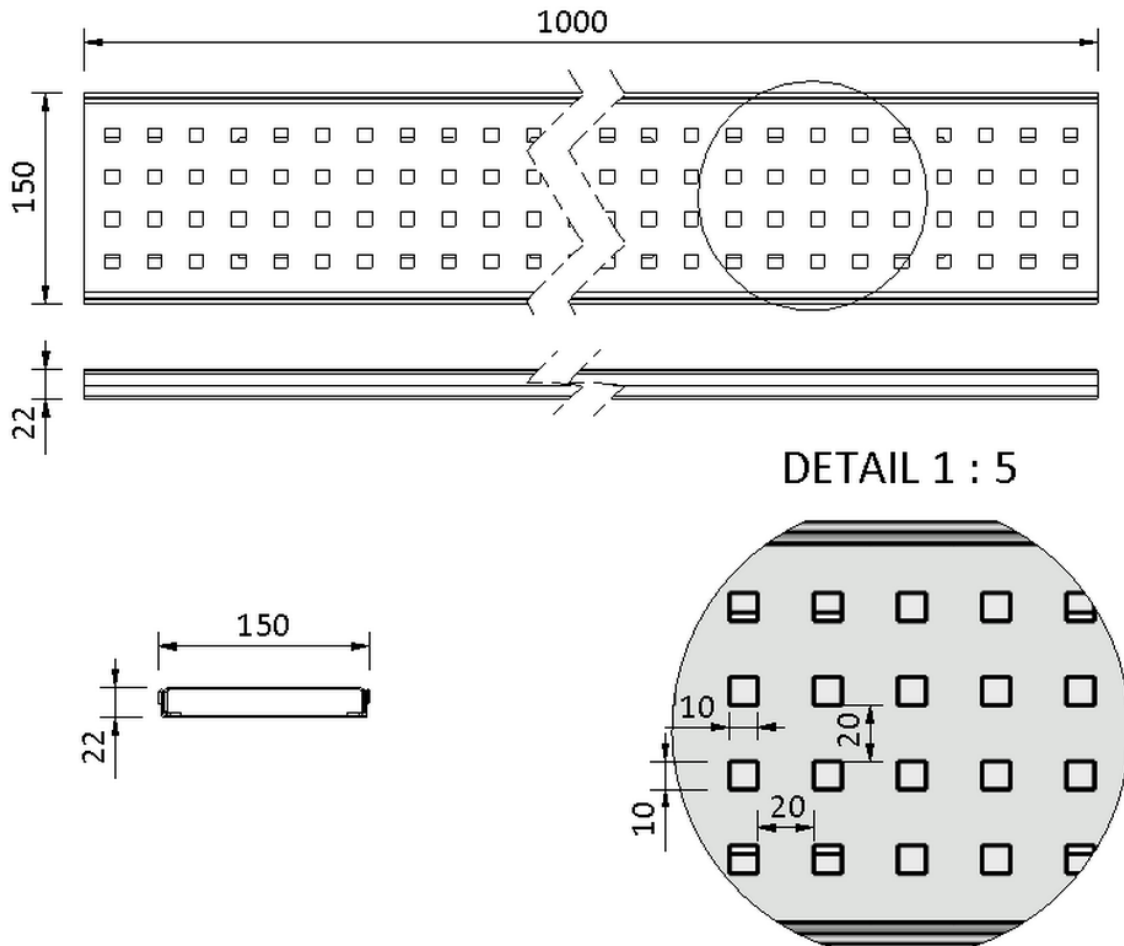

# Technische Zeichnung SitaDrain® Wood

SitaDrain® Wood, 1000 x 150 x 22 mm, aus Edelstahl rostfrei  
Quadratrost

Artikelnummer

222012

Änderungen auf Grund technischer Weiterentwicklung, Irrtümer und Druckfehler vorbehalten.