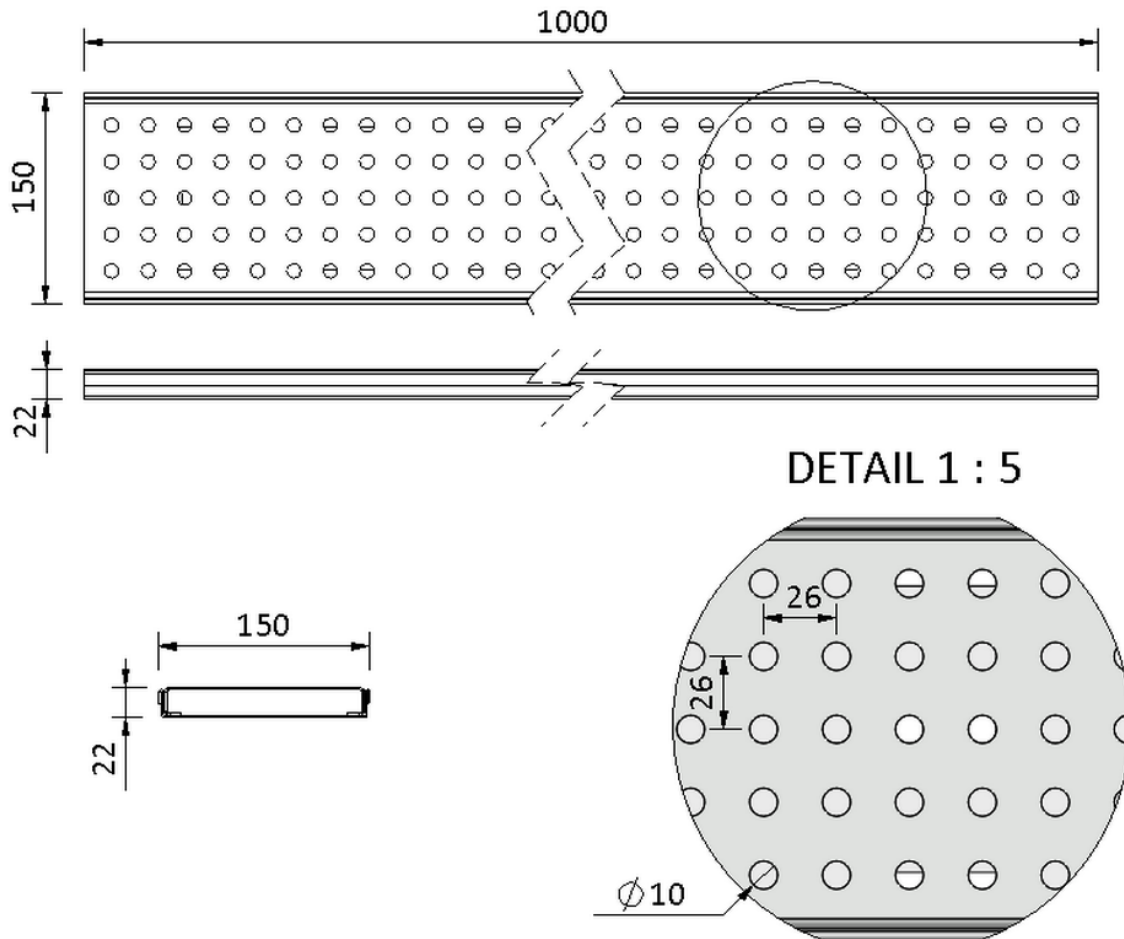

Technische Zeichnung SitaDrain® Wood

SitaDrain® Wood, 1000 x 150 x 22 mm, aus Edelstahl rostfrei
Kreisrost

Artikelnummer

222011