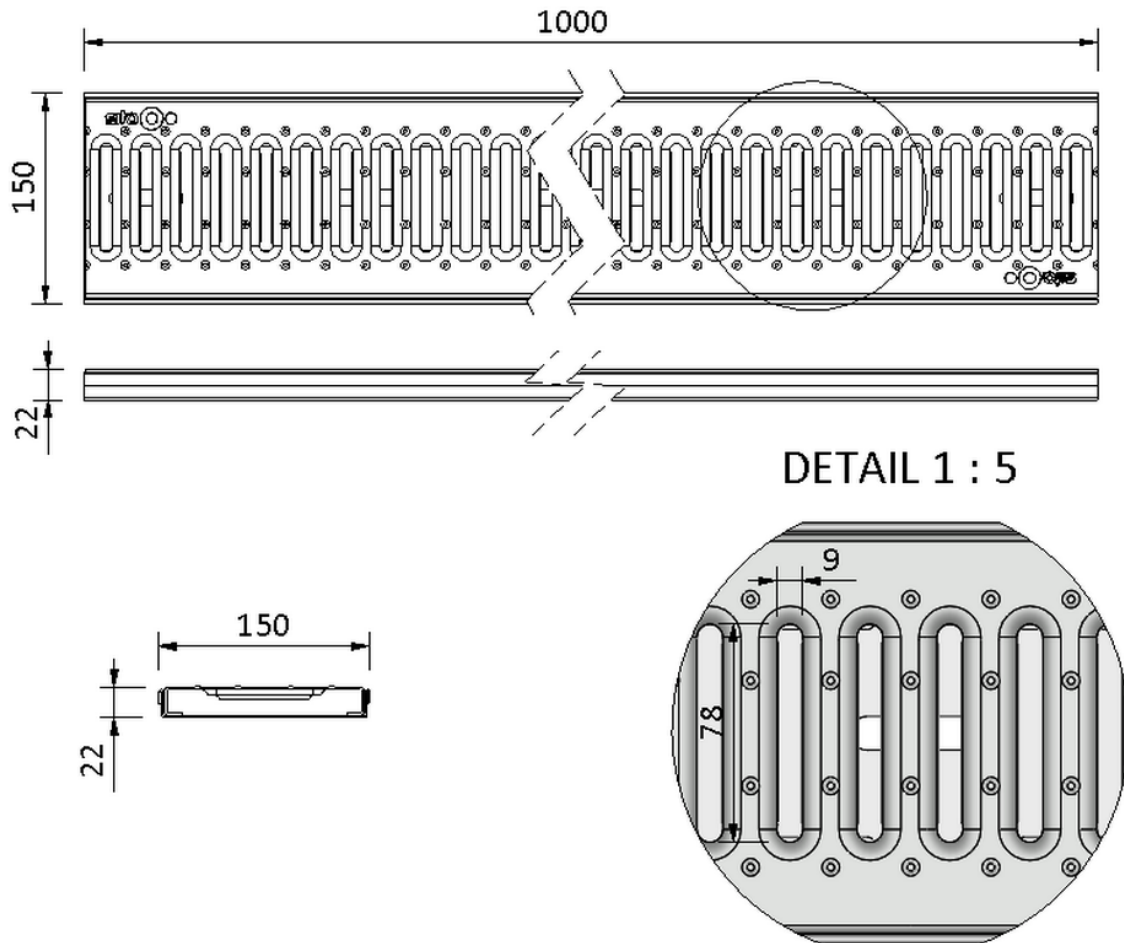

Technische Zeichnung SitaDrain® Wood

SitaDrain® Wood, 1000 x 150 x 22 mm, aus Edelstahl rostfrei
Stegrost

Artikelnummer

222010