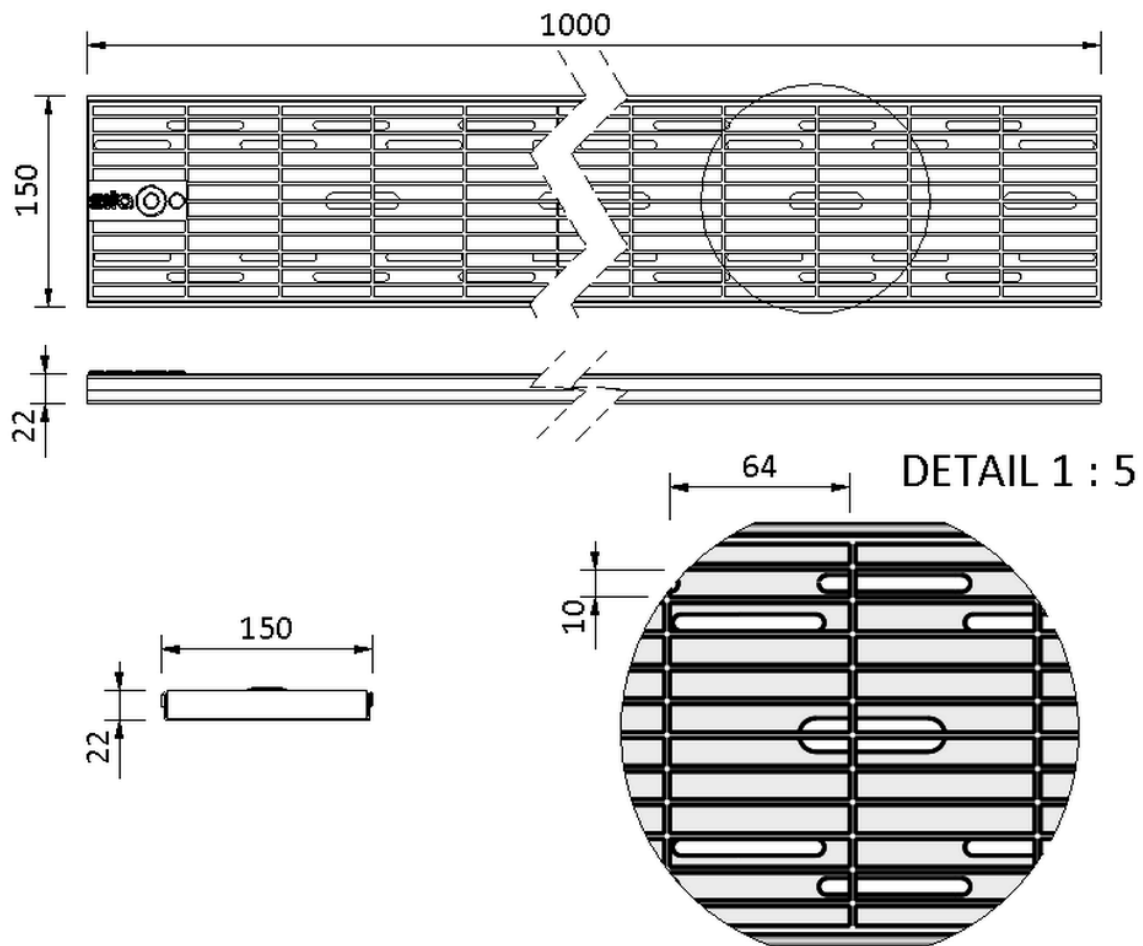

Technische Zeichnung SitaDrain® Wood

SitaDrain® Wood, 1000 x 150 x 22 mm, aus Edelstahl rostfrei
Gitterrost

Artikelnummer

222005

Änderungen auf Grund technischer Weiterentwicklung, Irrtümer und Druckfehler vorbehalten.