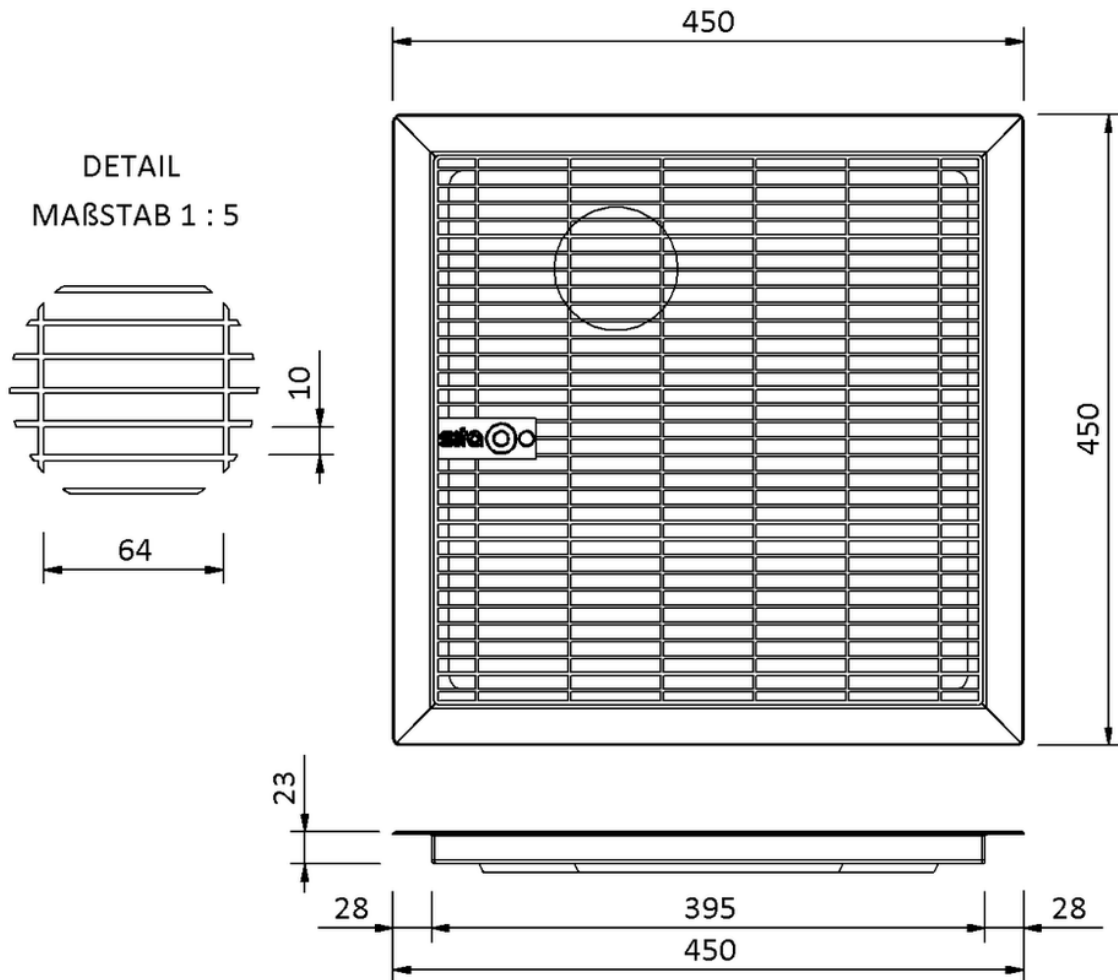

# Technische Zeichnung SitaDrain® Flächenrahmen

SitaDrain® Flächenrahmen, 450 x 450 x 23 mm, aus Stahl verzinkt  
Gitterrost

Artikelnummer  
20404044