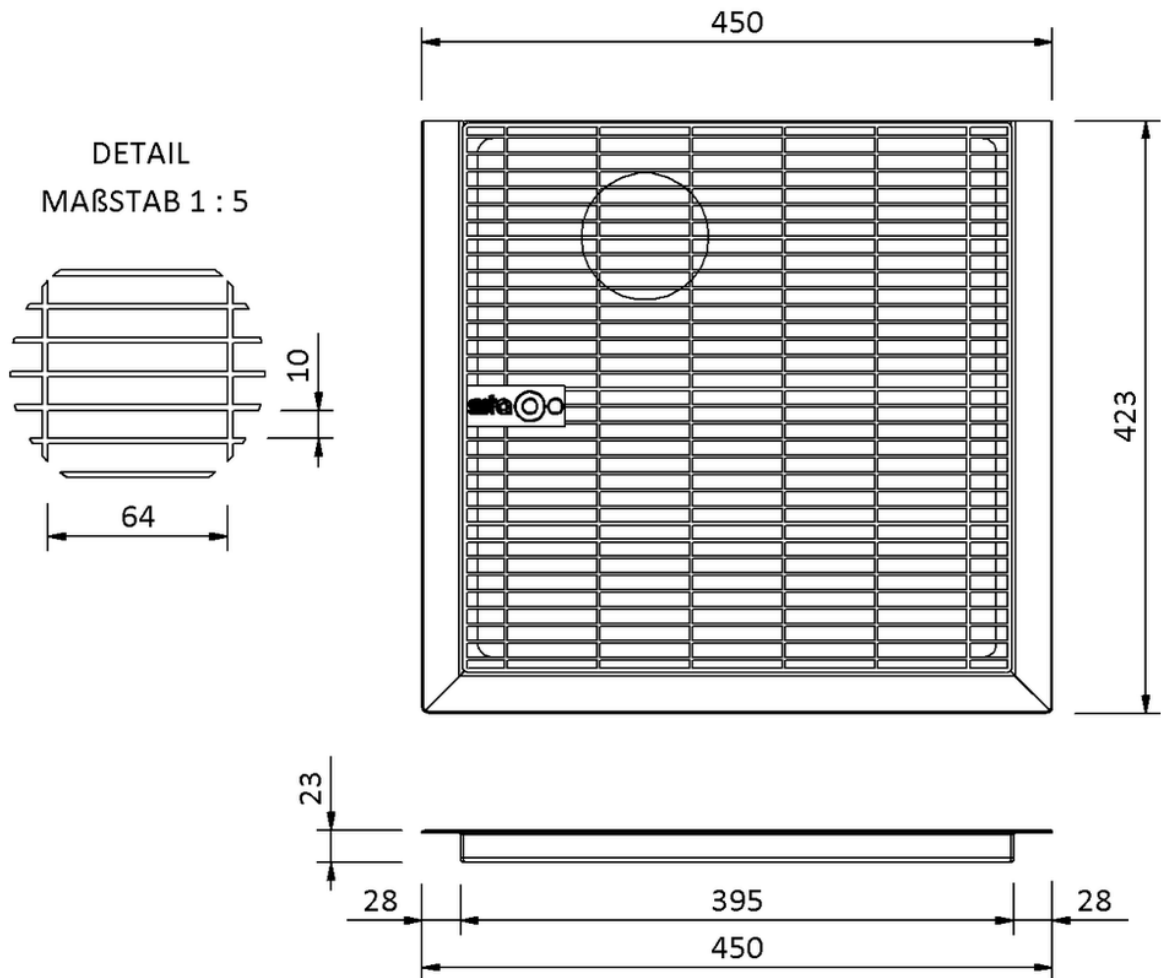

Technische Zeichnung Sita**Drain**[®] Profilrahmen

SitaDrain[®] Profilrahmen, 450 x 425 x 23 mm, aus Stahl verzinkt
Gitterrost

Artikelnummer
20404034

Änderungen auf Grund technischer Weiterentwicklung, Irrtümer und Druckfehler vorbehalten.