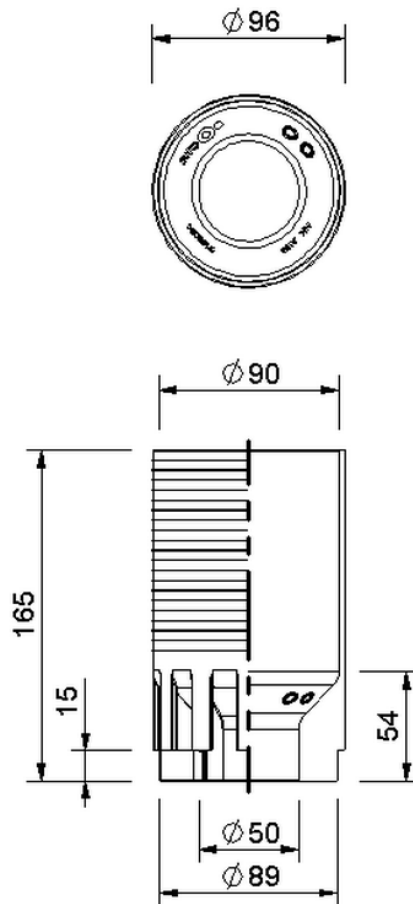

Technische Zeichnung Sita**Compact** Fluid Höhenausgleichsstück

SitaCompact Fluid Höhenausgleichsstück, aus ABS (Acrylnitril-Butadien-Styrol)

Artikelnummer

199024