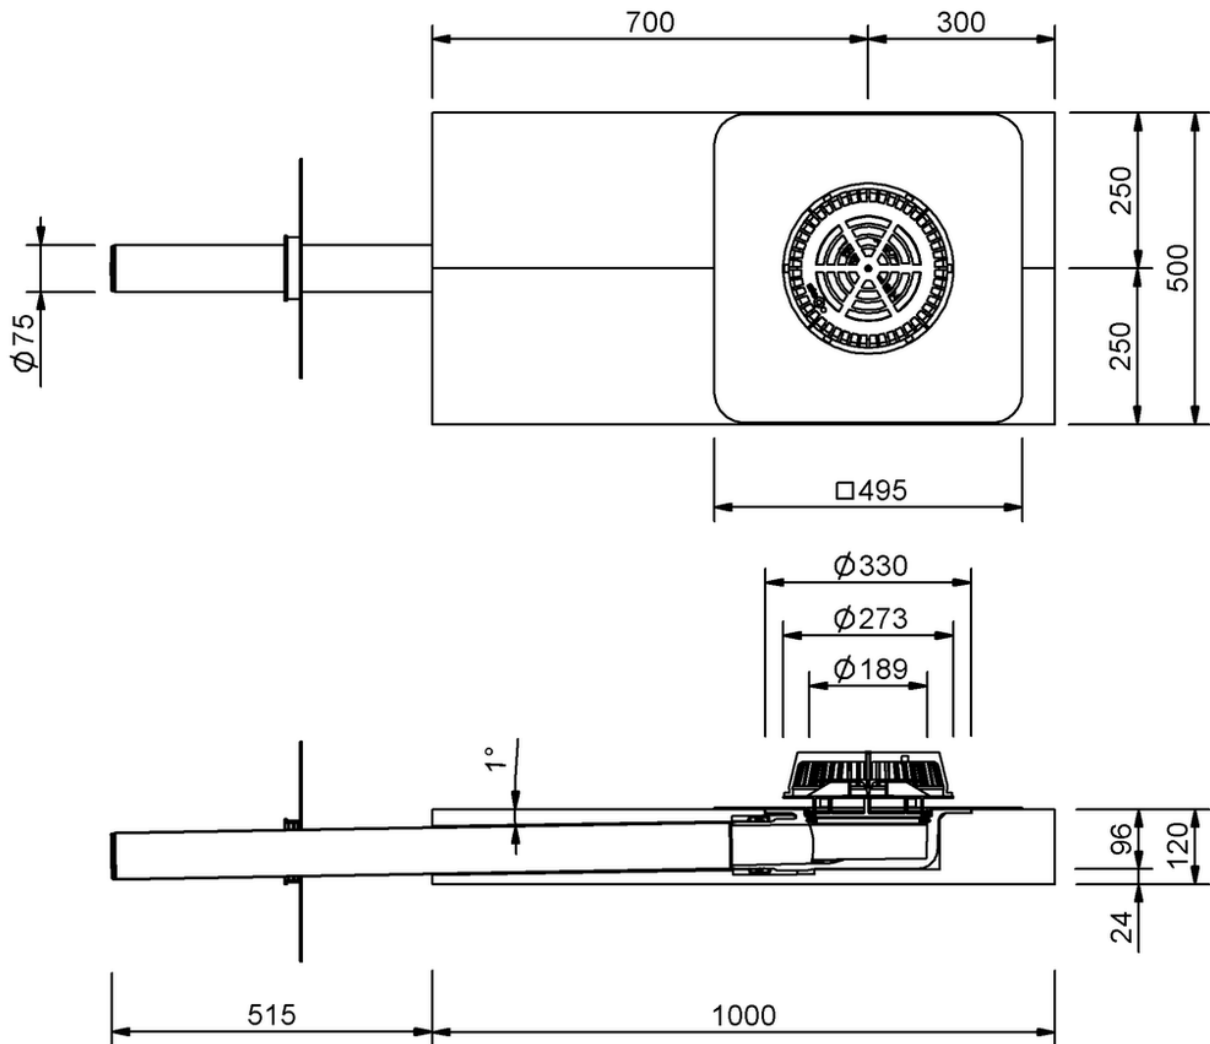

Technische Zeichnung Sita**DSS** Indra

SitaDSS Indra, mit PVC weich-Manschette
2,0 Meter Fallleitung

Artikelnummer

148310