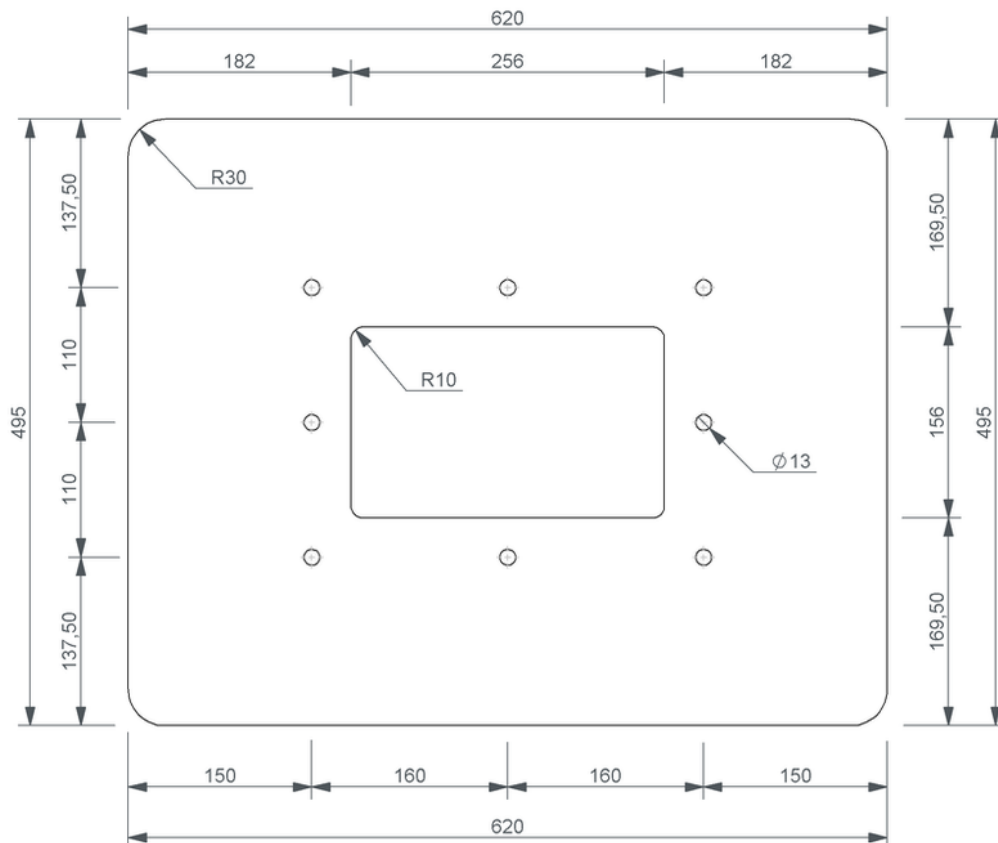

# Technische Zeichnung Sita**Turbo** Anschlussmanschette

SitaTurbo Anschlussmanschette, Evalon schiefergrau-Manschette

Artikelnummer

11910102

Änderungen auf Grund technischer Weiterentwicklung, Irrtümer und Druckfehler vorbehalten.