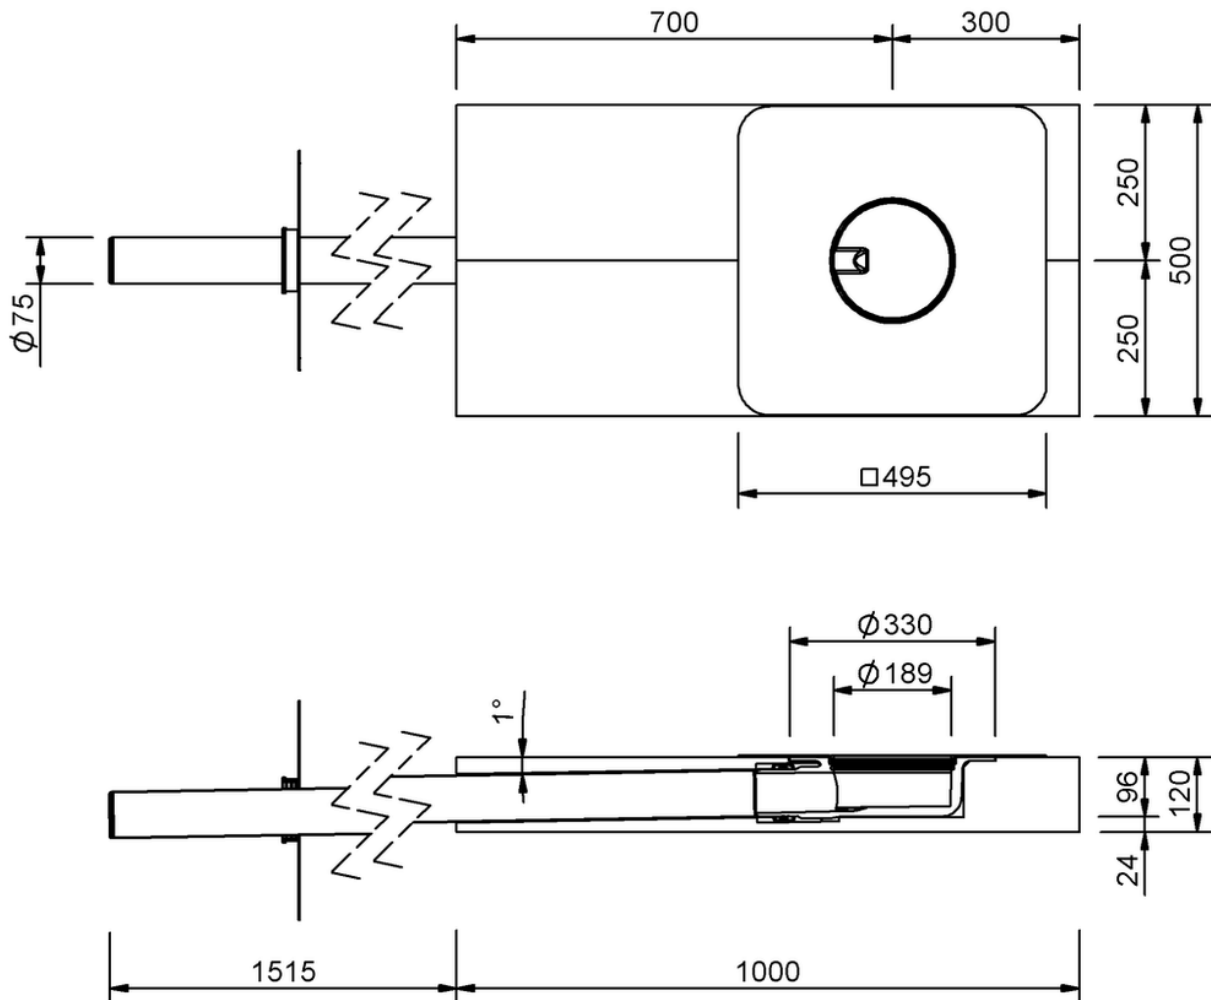

# Technische Zeichnung Sita**Indra** ohne Kiesfang

SitaIndra ohne Kiesfang, mit PVC weich-Manschette  
ohne Kiesfang Mineralwollgedämmkörper

Artikelnummer  
10852010