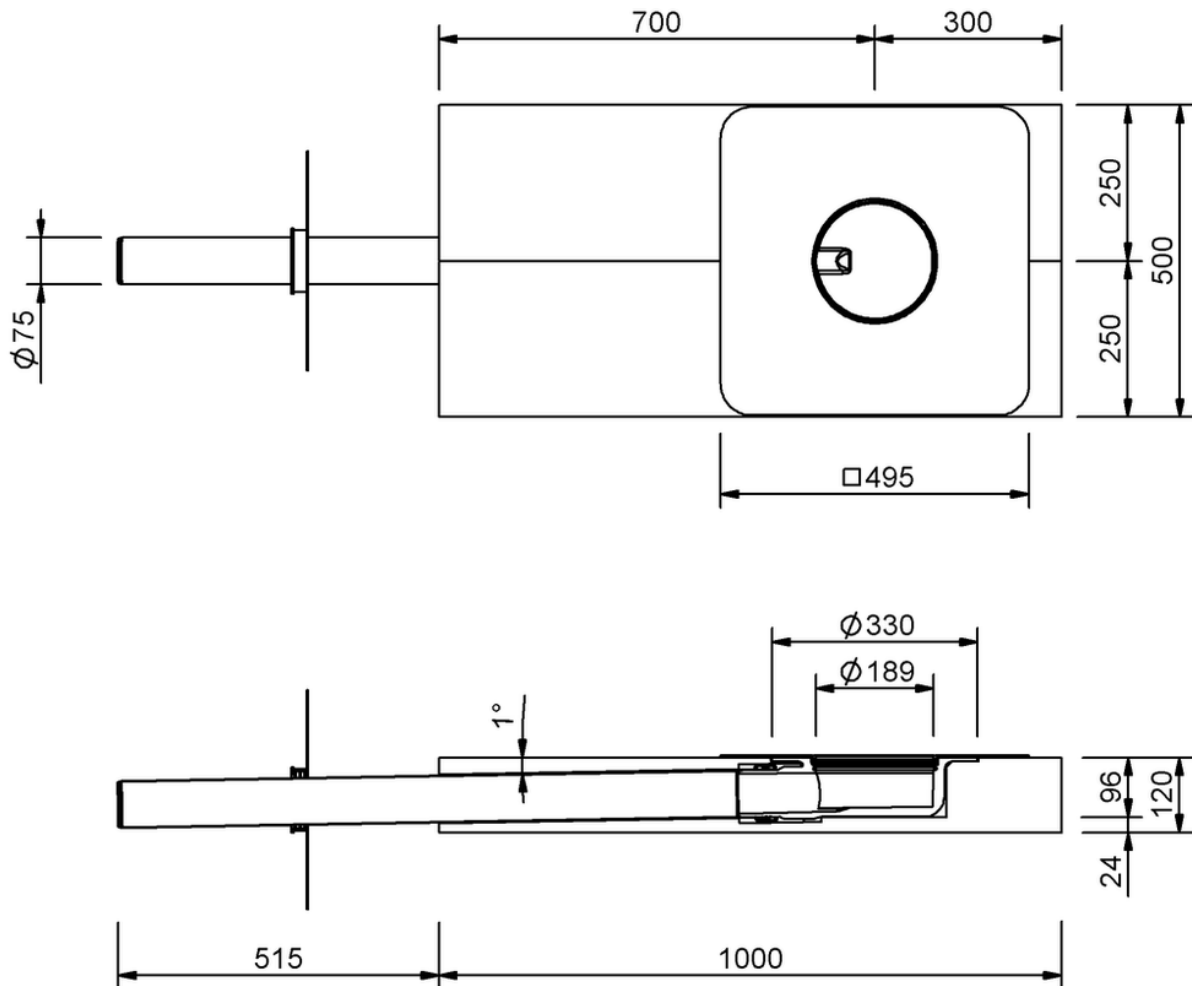

# Technische Zeichnung Sita**Indra** ohne Kiesfang

SitaIndra ohne Kiesfang, mit PVC weich-Manschette  
ohne Kiesfang Mineralwolledämmkörper

Artikelnummer  
108510