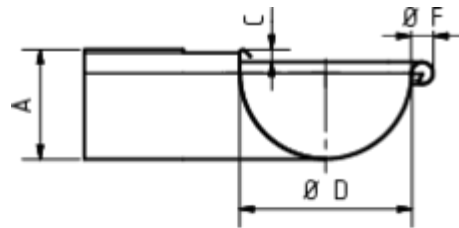

GRÖMO ALUSTAR RINNENWINKEL - AUSSENECK - 90° - HALBRUND

Art.-Nr.: 88132
Nenngröße [mm]: 400
Farbe: TX - Testa di Moro

Maße [mm]:

A	B	C	D	F
118	361	11	192	22

Hinweis:

Tiefgezogen