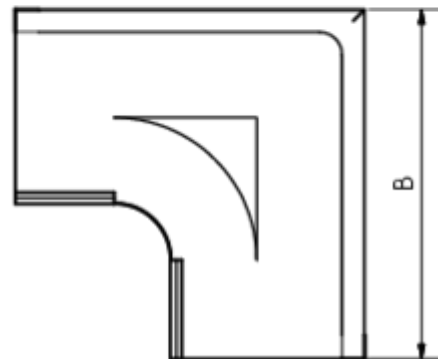

GRÖMO ALUSTAR RINNENWINKEL - AUSSENECK - 90° - HALBRUND

Art.-Nr.: 88132
Nenngröße [mm]: 400
Farbe: TX - Testa di Moro

Maße [mm]:

A	B	C	D	F
118	361	11	192	22

Hinweis:

Tiefgezogen