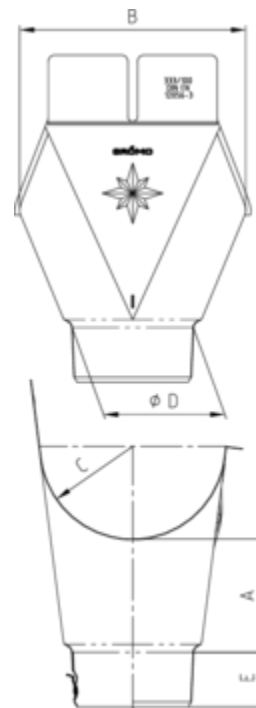

# GRÖMO ALUSTAR EINHANGSTUTZEN OVAL - HALBRUNDE RINNE

**ALU**   
**STAR**  
 GRÖMO

**Art.-Nr.:** 88231  
**Nenngröße [mm]:** 280/100  
**Farbe:** TX - Anthrazit  
**Ablaufleistung[l/s]:** 4,1

## Maße [mm]:

A	B	C	D	E
80	165	64	88	44

## Hinweis:

Stumpfgeschweißt, mit Klemmfeder zur einfachen Montage