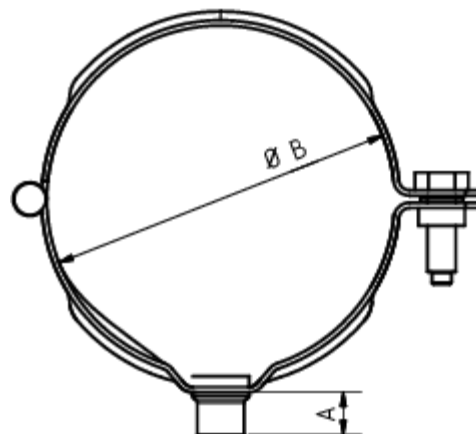

# GRÖMO ALUSTAR FALLROHRSCHELLE MIT GEWINDEMUTTER M10

**Art.-Nr.:** 83843  
**Nenngröße [mm]:** 80  
**Farbe:** SX - Hellgrau

## Maße [mm]:

A	B	C
12	78	30

## Hinweis:

Zum Anschluss an SPI-Dübel, Stockschraube oder Thermo Stopp