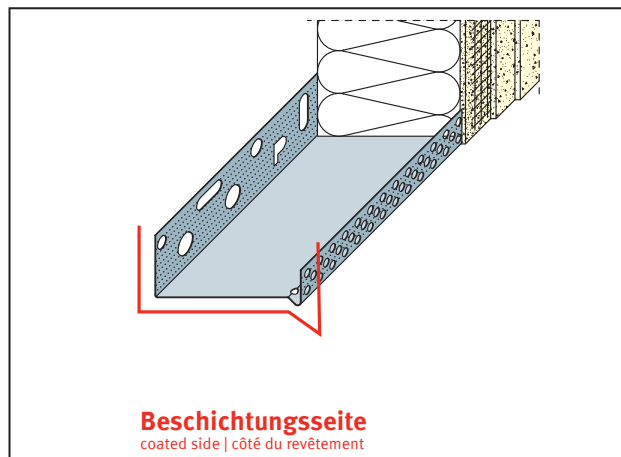

PRODUKTDATENBLATT

Sockeltrogprofil für WDV-Systeme

200 mm, Aluminium

Art.-Nr. 91020

Stand: 25.09.2025 | 19:42

Bezeichnung	Sockeltrogprofil für WDV-Systeme 200 mm, Aluminium
Beschreibung	Das PROTEKTOR Sockelprofil aus Aluminium ist geeignet für WDV-Systeme.
Produktbereich	Wärmedämmung
Produktkategorie	Sockelprofile
Materialdicke	1 mm
Dämmstoffdicke	200 mm
Produktgröße	35 mm
Anmerkung	<p>Pulverbeschichtung nach RAL-Angabe gegen Aufpreis möglich.</p> <p>Bei Verwendung in der Gleitlagerkombination gilt folgender Verlegehinweis: Das Unterteil der Kombination mit dem Befestigungsschenkel auf der Oberkante der Dämmstoffplatte, welche mit der Fuge bzw. dem Gleitlager im Baukörper parallel in einer Höhe verläuft, auflegen und leicht mit Kleber bestreichen. Ein ca. 8 mm dicker Styroporstreifen mit Kompriband wird auf das Unterteil aufgelegt. Das Sockelprofil auf den Styroporstreifen aufsetzen und am Untergrund befestigen. Nach Verlegen der Dämmstoffplatten das gelochte Aufsteckprofil einhängen. Profilstäbe untereinander versetzt anordnen. Unterteile und gelochte Aufsteckprofile sind auf organische und mineralische Putzbauten abgestimmt.</p>
Zolltarifnummer	76042990
Anbruch Kennzeichnung	Abnahme nur als volle Verpackungseinheiten möglich.

Bestellnummer	Länge (cm)	Putzdicke	Werkstoff	Verpackungseinheit
119286	250		Aluminium natur	6 STB / 39 BUN

Das vorliegende Produktdatenblatt entspricht dem aktuellen Entwicklungsstand unserer Produkte und verliert bei Erscheinen einer Neuausgabe seine Gültigkeit. Vergewissern Sie sich, dass Sie jeweils die neueste Ausgabe dieser Information verwenden. Gewährleistung und Haftung richten sich bei Lieferung nach unseren allgem. Geschäftsbedingungen. Beachten Sie bitte die Anwendungs- Montage- und Lagerrichtlinien.