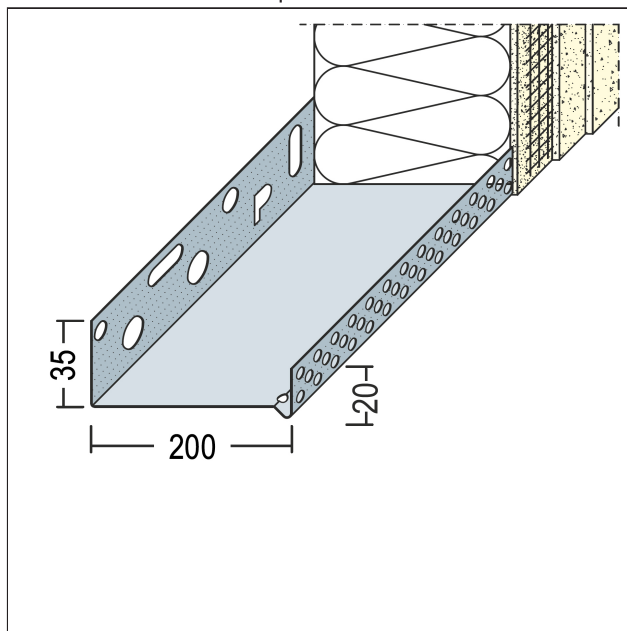

PRODUKTDATENBLATT

Sockeltrogprofil für WDV-Systeme

200 mm, Aluminium

Art.-Nr. 91020

Stand: 25.09.2025 | 19:42

Bezeichnung	Sockeltrogprofil für WDV-Systeme 200 mm, Aluminium
Beschreibung	Das PROTEKTOR Sockelprofil aus Aluminium ist geeignet für WDV-Systeme.
Produktbereich	Wärmedämmung
Produktkategorie	Sockelprofile
Materialdicke	1 mm
Dämmstoffdicke	200 mm
Produktgröße	35 mm
Anmerkung	<p>Pulverbeschichtung nach RAL-Angabe gegen Aufpreis möglich.</p> <p>Bei Verwendung in der Gleitlagerkombination gilt folgender Verlegehinweis: Das Unterteil der Kombination mit dem Befestigungsschenkel auf der Oberkante der Dämmstoffplatte, welche mit der Fuge bzw. dem Gleitlager im Baukörper parallel in einer Höhe verläuft, auflegen und leicht mit Kleber bestreichen. Ein ca. 8 mm dicker Styroporstreifen mit Kompriband wird auf das Unterteil aufgelegt. Das Sockelprofil auf den Styroporstreifen aufsetzen und am Untergrund befestigen. Nach Verlegen der Dämmstoffplatten das gelochte Aufsteckprofil einhängen. Profilstäbe untereinander versetzt anordnen. Unterteile und gelochte Aufsteckprofile sind auf organische und mineralische Putzbauten abgestimmt.</p>
Zolltarifnummer	76042990
Anbruch Kennzeichnung	Abnahme nur als volle Verpackungseinheiten möglich.

Bestellnummer	Länge (cm)	Putzdicke	Werkstoff	Verpackungseinheit
119286	250		Aluminium natur	6 STB / 39 BUN

Das vorliegende Produktdatenblatt entspricht dem aktuellen Entwicklungsstand unserer Produkte und verliert bei Erscheinen einer Neuausgabe seine Gültigkeit. Vergewissern Sie sich, dass Sie jeweils die neueste Ausgabe dieser Information verwenden. Gewährleistung und Haftung richten sich bei Lieferung nach unseren allgem. Geschäftsbedingungen. Beachten Sie bitte die Anwendungs- Montage- und Lagerrichtlinien.