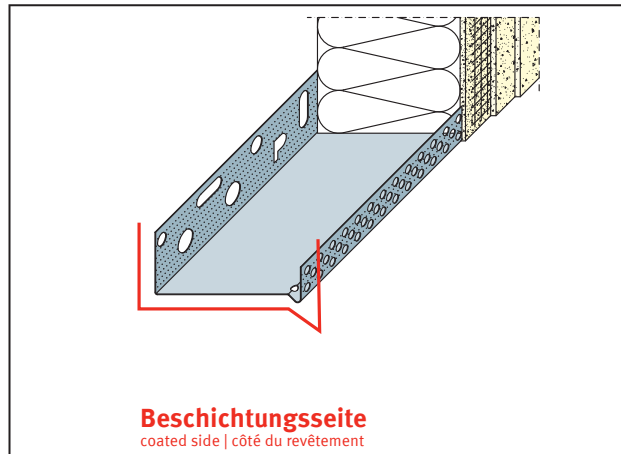

PRODUKTDATENBLATT

Sockeltrogprofil für WDV-Systeme

180 mm, Aluminium

Art.-Nr. 91018

Stand: 25.09.2025 | 19:43

Bezeichnung	Sockeltrogprofil für WDV-Systeme 180 mm, Aluminium
Beschreibung	Das PROTEKTOR Sockelprofil aus Aluminium ist geeignet für WDV-Systeme.
Produktbereich	Wärmedämmung
Produktkategorie	Sockelprofile
Materialdicke	1 mm
Dämmstoffdicke	180 mm
Produktgröße	35 mm
Anmerkung	<p>Pulverbeschichtung nach RAL-Angabe gegen Aufpreis möglich.</p> <p>Bei Verwendung in der Gleitlagerkombination gilt folgender Verlegehinweis: Das Unterteil der Kombination mit dem Befestigungsschenkel auf der Oberkante der Dämmstoffplatte, welche mit der Fuge bzw. dem Gleitlager im Baukörper parallel in einer Höhe verläuft, auflegen und leicht mit Kleber bestreichen. Ein ca. 8 mm dicker Styroporstreifen mit Kompriband wird auf das Unterteil aufgelegt. Das Sockelprofil auf den Styroporstreifen aufsetzen und am Untergrund befestigen. Nach Verlegen der Dämmstoffplatten das gelochte Aufsteckprofil einhängen. Profilstäbe untereinander versetzt anordnen. Unterteile und gelochte Aufsteckprofile sind auf organische und mineralische Putzbauten abgestimmt.</p>
Zolltarifnummer	76042990
Anbruch Kennzeichnung	Abnahme nur als volle Verpackungseinheiten möglich.

Bestellnummer	Länge (cm)	Putzdicke	Werkstoff	Verpackungseinheit
119282	250		Aluminium natur	6 STB / 39 BUN

Das vorliegende Produktdatenblatt entspricht dem aktuellen Entwicklungsstand unserer Produkte und verliert bei Erscheinen einer Neuausgabe seine Gültigkeit. Vergewissern Sie sich, dass Sie jeweils die neueste Ausgabe dieser Information verwenden. Gewährleistung und Haftung richten sich bei Lieferung nach unseren allgem. Geschäftsbedingungen. Beachten Sie bitte die Anwendungs- Montage- und Lagerrichtlinien.