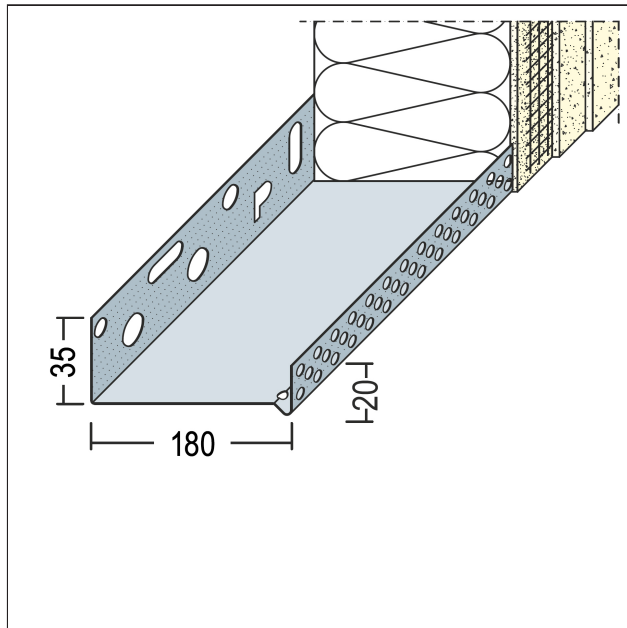

PRODUKTDATENBLATT

Sockeltrogprofil für WDV-Systeme

180 mm, Aluminium

Art.-Nr. 91018

Stand: 25.09.2025 | 19:43

Bezeichnung	Sockeltrogprofil für WDV-Systeme 180 mm, Aluminium
Beschreibung	Das PROTEKTOR Sockelprofil aus Aluminium ist geeignet für WDV-Systeme.
Produktbereich	Wärmedämmung
Produktkategorie	Sockelprofile
Materialdicke	1 mm
Dämmstoffdicke	180 mm
Produktgröße	35 mm
Anmerkung	<p>Pulverbeschichtung nach RAL-Angabe gegen Aufpreis möglich.</p> <p>Bei Verwendung in der Gleitlagerkombination gilt folgender Verlegehinweis: Das Unterteil der Kombination mit dem Befestigungsschenkel auf der Oberkante der Dämmstoffplatte, welche mit der Fuge bzw. dem Gleitlager im Baukörper parallel in einer Höhe verläuft, auflegen und leicht mit Kleber bestreichen. Ein ca. 8 mm dicker Styroporstreifen mit Kompriband wird auf das Unterteil aufgelegt. Das Sockelprofil auf den Styroporstreifen aufsetzen und am Untergrund befestigen. Nach Verlegen der Dämmstoffplatten das gelochte Aufsteckprofil einhängen. Profilstäbe untereinander versetzt anordnen. Unterteile und gelochte Aufsteckprofile sind auf organische und mineralische Putzbauten abgestimmt.</p>
Zolltarifnummer	76042990
Anbruch Kennzeichnung	Abnahme nur als volle Verpackungseinheiten möglich.

Bestellnummer	Länge (cm)	Putzdicke	Werkstoff	Verpackungseinheit
119282	250		Aluminium natur	6 STB / 39 BUN

Das vorliegende Produktdatenblatt entspricht dem aktuellen Entwicklungsstand unserer Produkte und verliert bei Erscheinen einer Neuausgabe seine Gültigkeit. Vergewissern Sie sich, dass Sie jeweils die neueste Ausgabe dieser Information verwenden. Gewährleistung und Haftung richten sich bei Lieferung nach unseren allgem. Geschäftsbedingungen. Beachten Sie bitte die Anwendungs- Montage- und Lagerrichtlinien.