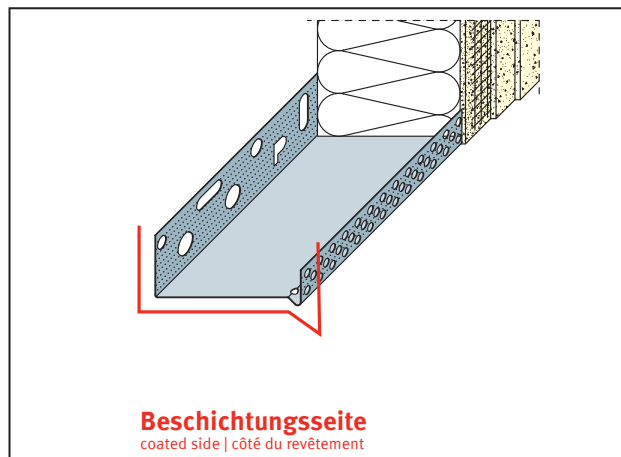

# PRODUKTDATENBLATT

Sockeltroprofil für WDV-Systeme

140 mm, Aluminium

Art.-Nr. 91014

Stand: 25.09.2025 | 19:45

<b>Bezeichnung</b>	Sockeltroprofil für WDV-Systeme 140 mm, Aluminium
<b>Beschreibung</b>	Das PROTEKTOR Sockelprofil aus Aluminium ist geeignet für WDV-Systeme.
<b>Produktbereich</b>	Wärmedämmung
<b>Produktkategorie</b>	Sockelprofile
<b>Materialdicke</b>	1 mm
<b>Dämmstoffdicke</b>	140 mm
<b>Produktgröße</b>	35 mm
<b>Anmerkung</b>	<p>Pulverbeschichtung nach RAL-Angabe gegen Aufpreis möglich.</p> <p>Bei Verwendung in der Gleitlagerkombination gilt folgender Verlegehinweis: Das Unterteil der Kombination mit dem Befestigungsschenkel auf der Oberkante der Dämmstoffplatte, welche mit der Fuge bzw. dem Gleitlager im Baukörper parallel in einer Höhe verläuft, auflegen und leicht mit Kleber bestreichen. Ein ca. 8 mm dicker Styroporstreifen mit Kompriband wird auf das Unterteil aufgelegt. Das Sockelprofil auf den Styroporstreifen aufsetzen und am Untergrund befestigen. Nach Verlegen der Dämmstoffplatten das gelochte Aufsteckprofil einhängen. Profilstäbe untereinander versetzt anordnen. Unterteile und gelochte Aufsteckprofile sind auf organische und mineralische Putzbauten abgestimmt.</p>
<b>Zolltarifnummer</b>	76042990
<b>Anbruch Kennzeichnung</b>	Abnahme nur als volle Verpackungseinheiten möglich.

Bestellnummer	Länge (cm)	Putzdicke	Werkstoff	Verpackungseinheit
119271	250		Aluminium natur	6 STB / 56 BUN

Das vorliegende Produktdatenblatt entspricht dem aktuellen Entwicklungsstand unserer Produkte und verliert bei Erscheinen einer Neuausgabe seine Gültigkeit. Vergewissern Sie sich, dass Sie jeweils die neueste Ausgabe dieser Information verwenden. Gewährleistung und Haftung richten sich bei Lieferung nach unseren allgem. Geschäftsbedingungen. Beachten Sie bitte die Anwendungs- Montage- und Lagerrichtlinien.