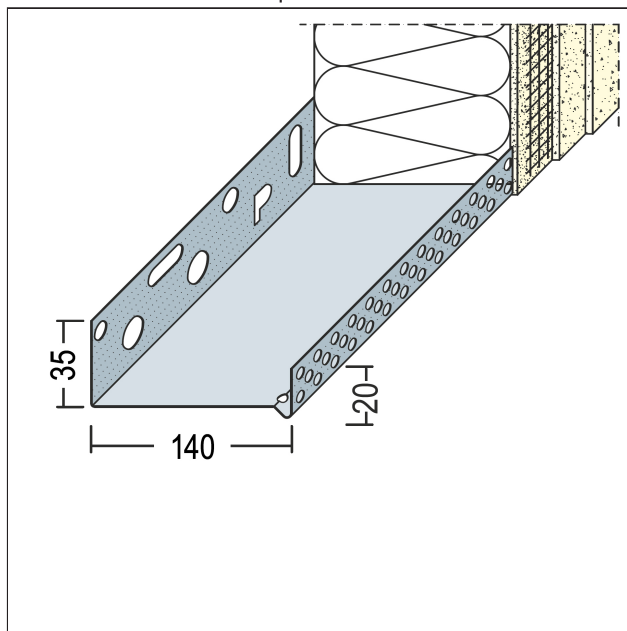

# PRODUKTDATENBLATT

Sockeltroprofil für WDV-Systeme

140 mm, Aluminium

Art.-Nr. 91014

Stand: 25.09.2025 | 19:45

<b>Bezeichnung</b>	Sockeltroprofil für WDV-Systeme 140 mm, Aluminium
<b>Beschreibung</b>	Das PROTEKTOR Sockelprofil aus Aluminium ist geeignet für WDV-Systeme.
<b>Produktbereich</b>	Wärmedämmung
<b>Produktkategorie</b>	Sockelprofile
<b>Materialdicke</b>	1 mm
<b>Dämmstoffdicke</b>	140 mm
<b>Produktgröße</b>	35 mm
<b>Anmerkung</b>	<p>Pulverbeschichtung nach RAL-Angabe gegen Aufpreis möglich.</p> <p>Bei Verwendung in der Gleitlagerkombination gilt folgender Verlegehinweis: Das Unterteil der Kombination mit dem Befestigungsschenkel auf der Oberkante der Dämmstoffplatte, welche mit der Fuge bzw. dem Gleitlager im Baukörper parallel in einer Höhe verläuft, auflegen und leicht mit Kleber bestreichen. Ein ca. 8 mm dicker Styroporstreifen mit Kompriband wird auf das Unterteil aufgelegt. Das Sockelprofil auf den Styroporstreifen aufsetzen und am Untergrund befestigen. Nach Verlegen der Dämmstoffplatten das gelochte Aufsteckprofil einhängen. Profilstäbe untereinander versetzt anordnen. Unterteile und gelochte Aufsteckprofile sind auf organische und mineralische Putzbauten abgestimmt.</p>
<b>Zolltarifnummer</b>	76042990
<b>Anbruch Kennzeichnung</b>	Abnahme nur als volle Verpackungseinheiten möglich.

Bestellnummer	Länge (cm)	Putzdicke	Werkstoff	Verpackungseinheit
119271	250		Aluminium natur	6 STB / 56 BUN

Das vorliegende Produktdatenblatt entspricht dem aktuellen Entwicklungsstand unserer Produkte und verliert bei Erscheinen einer Neuausgabe seine Gültigkeit. Vergewissern Sie sich, dass Sie jeweils die neueste Ausgabe dieser Information verwenden. Gewährleistung und Haftung richten sich bei Lieferung nach unseren allgem. Geschäftsbedingungen. Beachten Sie bitte die Anwendungs- Montage- und Lagerrichtlinien.