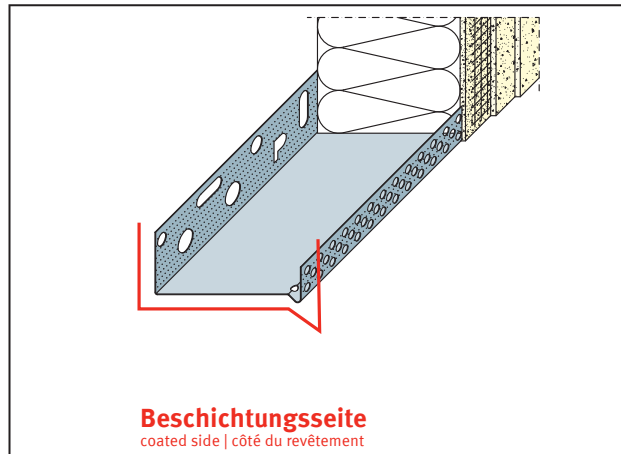

# PRODUKTDATENBLATT

Sockeltrogprofil für WDV-Systeme

200 mm, Aluminium

Art.-Nr. 90820

Stand: 25.09.2025 | 19:55

<b>Bezeichnung</b>	Sockeltrogprofil für WDV-Systeme 200 mm, Aluminium
<b>Beschreibung</b>	Das PROTEKTOR Sockelprofil aus Aluminium ist geeignet für WDV-Systeme.
<b>Produktbereich</b>	Wärmedämmung
<b>Produktkategorie</b>	Sockelprofile
<b>Materialdicke</b>	0,8 mm
<b>Dämmstoffdicke</b>	200 mm
<b>Produktgröße</b>	35 mm
<b>Anmerkung</b>	<p>Pulverbeschichtung nach RAL-Angabe gegen Aufpreis möglich.</p> <p>Bei Verwendung in der Gleitlagerkombination gilt folgender Verlegehinweis: Das Unterteil der Kombination mit dem Befestigungsschenkel auf der Oberkante der Dämmstoffplatte, welche mit der Fuge bzw. dem Gleitlager im Baukörper parallel in einer Höhe verläuft, auflegen und leicht mit Kleber bestreichen. Ein ca. 8 mm dicker Styroporstreifen mit Kompriband wird auf das Unterteil aufgelegt. Das Sockelprofil auf den Styroporstreifen aufsetzen und am Untergrund befestigen. Nach Verlegen der Dämmstoffplatten das gelochte Aufsteckprofil einhängen. Profilstäbe untereinander versetzt anordnen. Unterteile und gelochte Aufsteckprofile sind auf organische und mineralische Putzbauten abgestimmt.</p>
<b>Zolltarifnummer</b>	76042990
<b>Anbruch Kennzeichnung</b>	Abnahme nur als volle Verpackungseinheiten möglich.

# PRODUKTDATENBLATT

Sockeltrogprofil für WDV-Systeme

200 mm, Aluminium

Art.-Nr. 90820

Alle Angaben ohne Gewähr. Technische Änderungen vorbehalten! Produktabbildungen können vom Lieferprodukt abweichen.

Ausschreibungstexte, Montagehinweise und Leistungserklärungen (soweit gesetzl. vorgeschrieben) finden Sie auf unserer Homepage. Bitte achten Sie der Umwelt zuliebe auf eine fachgerechte Entsorgung!