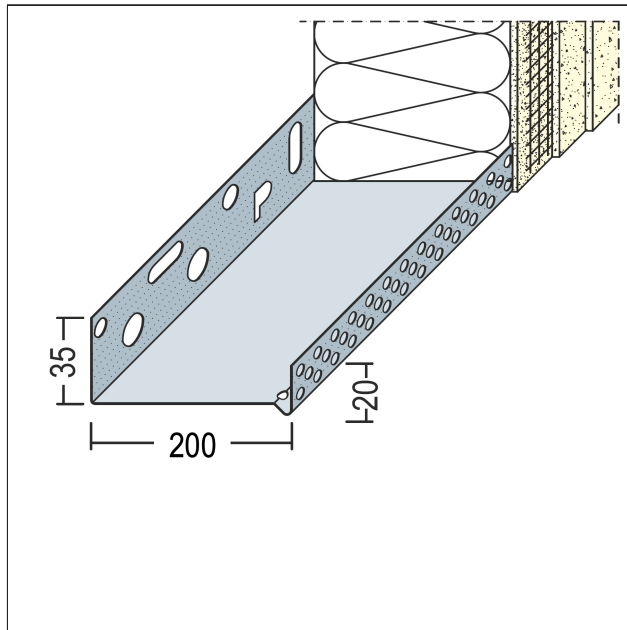

# PRODUKTDATENBLATT

Sockeltrogprofil für WDV-Systeme

200 mm, Aluminium

Art.-Nr. 90820

Stand: 25.09.2025 | 19:55

<b>Bezeichnung</b>	Sockeltrogprofil für WDV-Systeme 200 mm, Aluminium
<b>Beschreibung</b>	Das PROTEKTOR Sockelprofil aus Aluminium ist geeignet für WDV-Systeme.
<b>Produktbereich</b>	Wärmedämmung
<b>Produktkategorie</b>	Sockelprofile
<b>Materialdicke</b>	0,8 mm
<b>Dämmstoffdicke</b>	200 mm
<b>Produktgröße</b>	35 mm
<b>Anmerkung</b>	<p>Pulverbeschichtung nach RAL-Angabe gegen Aufpreis möglich.</p> <p>Bei Verwendung in der Gleitlagerkombination gilt folgender Verlegehinweis: Das Unterteil der Kombination mit dem Befestigungsschenkel auf der Oberkante der Dämmstoffplatte, welche mit der Fuge bzw. dem Gleitlager im Baukörper parallel in einer Höhe verläuft, auflegen und leicht mit Kleber bestreichen. Ein ca. 8 mm dicker Styroporstreifen mit Kompriband wird auf das Unterteil aufgelegt. Das Sockelprofil auf den Styroporstreifen aufsetzen und am Untergrund befestigen. Nach Verlegen der Dämmstoffplatten das gelochte Aufsteckprofil einhängen. Profilstäbe untereinander versetzt anordnen. Unterteile und gelochte Aufsteckprofile sind auf organische und mineralische Putzbauten abgestimmt.</p>
<b>Zolltarifnummer</b>	76042990
<b>Anbruch Kennzeichnung</b>	Abnahme nur als volle Verpackungseinheiten möglich.

Bestellnummer	Länge (cm)	Putzdicke	Werkstoff	Verpackungseinheit
119253	250		Aluminium natur	6 STB / 39 BUN

Das vorliegende Produktdatenblatt entspricht dem aktuellen Entwicklungsstand unserer Produkte und verliert bei Erscheinen einer Neuausgabe seine Gültigkeit. Vergewissern Sie sich, dass Sie jeweils die neueste Ausgabe dieser Information verwenden. Gewährleistung und Haftung richten sich bei Lieferung nach unseren allgem. Geschäftsbedingungen. Beachten Sie bitte die Anwendungs- Montage- und Lagerrichtlinien.