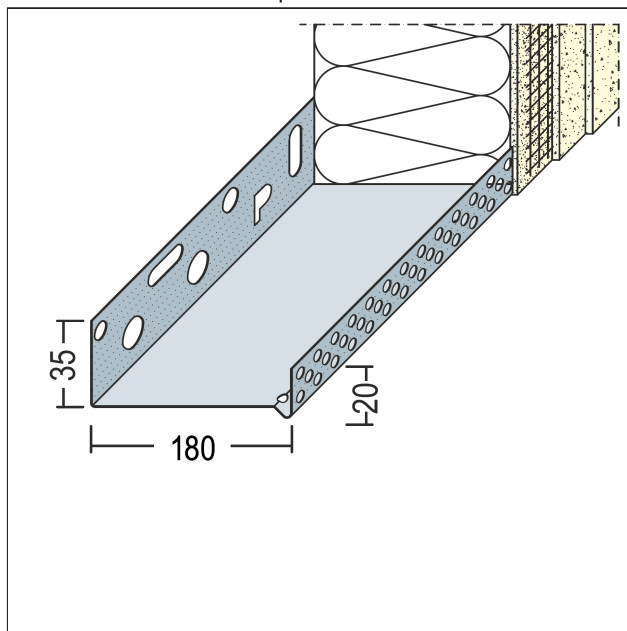

PRODUKTDATENBLATT

Sockeltroprofil für WDV-Systeme

180 mm, Aluminium

Art.-Nr. 90818

Stand: 25.09.2025 | 19:56

| | |
|------------------------------|--|
| Bezeichnung | Sockeltroprofil für WDV-Systeme 180 mm, Aluminium |
| Beschreibung | Das PROTEKTOR Sockelprofil aus Aluminium ist geeignet für WDV-Systeme. |
| Produktbereich | Wärmedämmung |
| Produktkategorie | Sockelprofile |
| Materialdicke | 0,8 mm |
| Dämmstoffdicke | 180 mm |
| Produktgröße | 35 mm |
| Anmerkung | <p>Pulverbeschichtung nach RAL-Angabe gegen Aufpreis möglich.</p> <p>Bei Verwendung in der Gleitlagerkombination gilt folgender Verlegehinweis: Das Unterteil der Kombination mit dem Befestigungsschenkel auf der Oberkante der Dämmstoffplatte, welche mit der Fuge bzw. dem Gleitlager im Baukörper parallel in einer Höhe verläuft, auflegen und leicht mit Kleber bestreichen. Ein ca. 8 mm dicker Styroporstreifen mit Kompriband wird auf das Unterteil aufgelegt. Das Sockelprofil auf den Styroporstreifen aufsetzen und am Untergrund befestigen. Nach Verlegen der Dämmstoffplatten das gelochte Aufsteckprofil einhängen. Profilstäbe untereinander versetzt anordnen. Unterteile und gelochte Aufsteckprofile sind auf organische und mineralische Putzbauten abgestimmt.</p> |
| Zolltarifnummer | 76042990 |
| Anbruch Kennzeichnung | Abnahme nur als volle Verpackungseinheiten möglich. |

| Bestellnummer | Länge (cm) | Putzdicke | Werkstoff | Verpackungseinheit |
|---------------|------------|-----------|-----------------|--------------------|
| 119236 | 250 | | Aluminium natur | 6 STB / 42 BUN |

PRODUKTDATENBLATT

Sockeltrogprofil für WDV-Systeme

180 mm, Aluminium

Art.-Nr. 90818

Alle Angaben ohne Gewähr. Technische Änderungen vorbehalten! Produktabbildungen können vom Lieferprodukt abweichen.

Ausschreibungstexte, Montagehinweise und Leistungserklärungen (soweit gesetzl. vorgeschrieben) finden Sie auf unserer Homepage. Bitte achten Sie der Umwelt zuliebe auf eine fachgerechte Entsorgung!