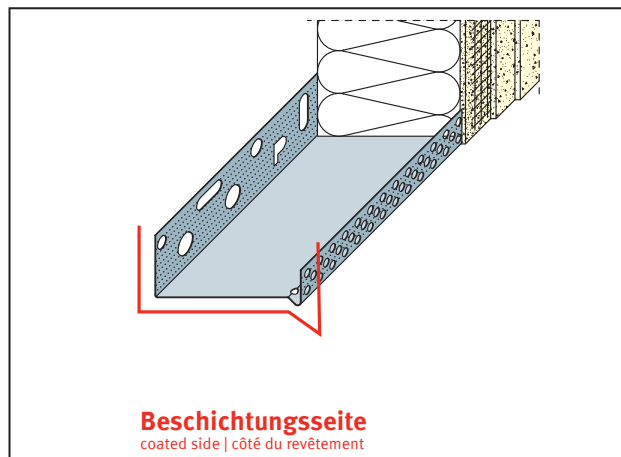

PRODUKTDATENBLATT

Sockeltroprofil für WDV-Systeme

180 mm, Aluminium

Art.-Nr. 90818

Stand: 25.09.2025 | 19:56

| | |
|------------------------------|--|
| Bezeichnung | Sockeltroprofil für WDV-Systeme 180 mm, Aluminium |
| Beschreibung | Das PROTEKTOR Sockelprofil aus Aluminium ist geeignet für WDV-Systeme. |
| Produktbereich | Wärmedämmung |
| Produktkategorie | Sockelprofile |
| Materialdicke | 0,8 mm |
| Dämmstoffdicke | 180 mm |
| Produktgröße | 35 mm |
| Anmerkung | <p>Pulverbeschichtung nach RAL-Angabe gegen Aufpreis möglich.</p> <p>Bei Verwendung in der Gleitlagerkombination gilt folgender Verlegehinweis: Das Unterteil der Kombination mit dem Befestigungsschenkel auf der Oberkante der Dämmstoffplatte, welche mit der Fuge bzw. dem Gleitlager im Baukörper parallel in einer Höhe verläuft, auflegen und leicht mit Kleber bestreichen. Ein ca. 8 mm dicker Styroporstreifen mit Kompriband wird auf das Unterteil aufgelegt. Das Sockelprofil auf den Styroporstreifen aufsetzen und am Untergrund befestigen. Nach Verlegen der Dämmstoffplatten das gelochte Aufsteckprofil einhängen. Profilstäbe untereinander versetzt anordnen. Unterteile und gelochte Aufsteckprofile sind auf organische und mineralische Putzbauten abgestimmt.</p> |
| Zolltarifnummer | 76042990 |
| Anbruch Kennzeichnung | Abnahme nur als volle Verpackungseinheiten möglich. |

| Bestellnummer | Länge (cm) | Putzdicke | Werkstoff | Verpackungseinheit |
|---------------|------------|-----------|-----------------|--------------------|
| 119236 | 250 | | Aluminium natur | 6 STB / 42 BUN |

PRODUKTDATENBLATT

Sockeltrogprofil für WDV-Systeme

180 mm, Aluminium

Art.-Nr. 90818

Alle Angaben ohne Gewähr. Technische Änderungen vorbehalten! Produktabbildungen können vom Lieferprodukt abweichen.

Ausschreibungstexte, Montagehinweise und Leistungserklärungen (soweit gesetzl. vorgeschrieben) finden Sie auf unserer Homepage. Bitte achten Sie der Umwelt zuliebe auf eine fachgerechte Entsorgung!