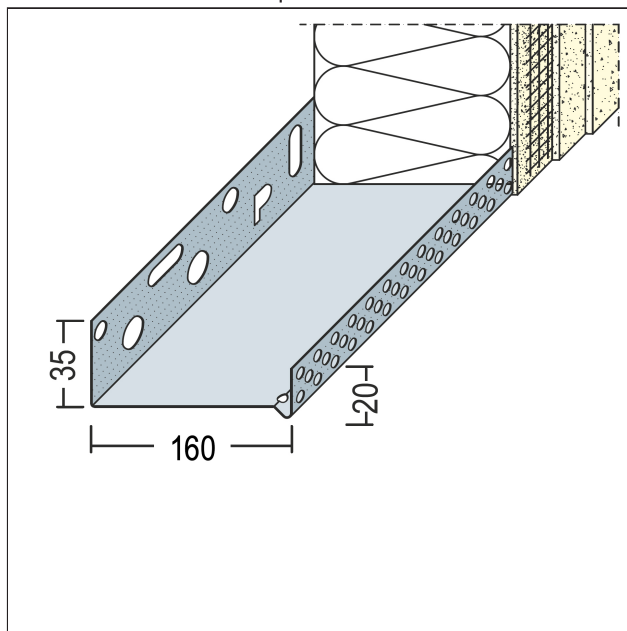

PRODUKTDATENBLATT

Sockeltroprofil für WDV-Systeme

160 mm, Aluminium

Art.-Nr. 90816

Stand: 25.09.2025 | 19:56

Bezeichnung	Sockeltroprofil für WDV-Systeme 160 mm, Aluminium
Beschreibung	Das PROTEKTOR Sockelprofil aus Aluminium ist geeignet für WDV-Systeme.
Produktbereich	Wärmedämmung
Produktkategorie	Sockelprofile
Materialdicke	0,8 mm
Dämmstoffdicke	160 mm
Produktgröße	35 mm
Anmerkung	<p>Pulverbeschichtung nach RAL-Angabe gegen Aufpreis möglich.</p> <p>Bei Verwendung in der Gleitlagerkombination gilt folgender Verlegehinweis: Das Unterteil der Kombination mit dem Befestigungsschenkel auf der Oberkante der Dämmstoffplatte, welche mit der Fuge bzw. dem Gleitlager im Baukörper parallel in einer Höhe verläuft, auflegen und leicht mit Kleber bestreichen. Ein ca. 8 mm dicker Styroporstreifen mit Kompriband wird auf das Unterteil aufgelegt. Das Sockelprofil auf den Styroporstreifen aufsetzen und am Untergrund befestigen. Nach Verlegen der Dämmstoffplatten das gelochte Aufsteckprofil einhängen. Profilstäbe untereinander versetzt anordnen. Unterteile und gelochte Aufsteckprofile sind auf organische und mineralische Putzbauten abgestimmt.</p>
Zolltarifnummer	76042990
Anbruch Kennzeichnung	Abnahme nur als volle Verpackungseinheiten möglich.

Bestellnummer	Länge (cm)	Putzdicke	Werkstoff	Verpackungseinheit
119220	250		Aluminium natur	6 STB / 56 BUN

Das vorliegende Produktdatenblatt entspricht dem aktuellen Entwicklungsstand unserer Produkte und verliert bei Erscheinen einer Neuausgabe seine Gültigkeit. Vergewissern Sie sich, dass Sie jeweils die neueste Ausgabe dieser Information verwenden. Gewährleistung und Haftung richten sich bei Lieferung nach unseren allgem. Geschäftsbedingungen. Beachten Sie bitte die Anwendungs- Montage- und Lagerrichtlinien.