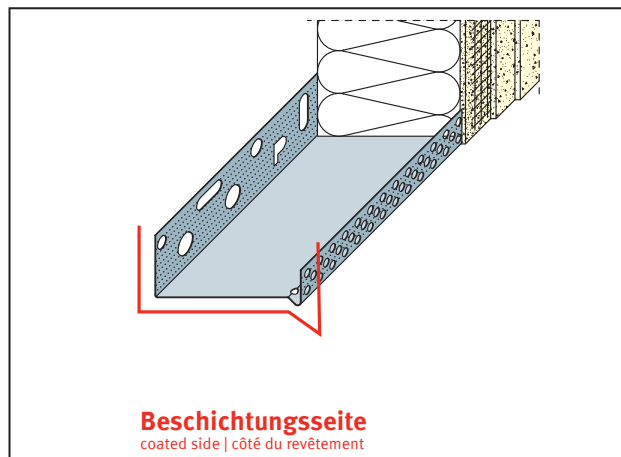

PRODUKTDATENBLATT

Sockeltroprofil für WDV-Systeme

160 mm, Aluminium

Art.-Nr. 90816

Stand: 25.09.2025 | 19:56

Bezeichnung	Sockeltroprofil für WDV-Systeme 160 mm, Aluminium
Beschreibung	Das PROTEKTOR Sockelprofil aus Aluminium ist geeignet für WDV-Systeme.
Produktbereich	Wärmedämmung
Produktkategorie	Sockelprofile
Materialdicke	0,8 mm
Dämmstoffdicke	160 mm
Produktgröße	35 mm
Anmerkung	<p>Pulverbeschichtung nach RAL-Angabe gegen Aufpreis möglich.</p> <p>Bei Verwendung in der Gleitlagerkombination gilt folgender Verlegehinweis: Das Unterteil der Kombination mit dem Befestigungsschenkel auf der Oberkante der Dämmstoffplatte, welche mit der Fuge bzw. dem Gleitlager im Baukörper parallel in einer Höhe verläuft, auflegen und leicht mit Kleber bestreichen. Ein ca. 8 mm dicker Styroporstreifen mit Kompriband wird auf das Unterteil aufgelegt. Das Sockelprofil auf den Styroporstreifen aufsetzen und am Untergrund befestigen. Nach Verlegen der Dämmstoffplatten das gelochte Aufsteckprofil einhängen. Profilstäbe untereinander versetzt anordnen. Unterteile und gelochte Aufsteckprofile sind auf organische und mineralische Putzbauten abgestimmt.</p>
Zolltarifnummer	76042990
Anbruch Kennzeichnung	Abnahme nur als volle Verpackungseinheiten möglich.

Bestellnummer	Länge (cm)	Putzdicke	Werkstoff	Verpackungseinheit
119220	250		Aluminium natur	6 STB / 56 BUN

Das vorliegende Produktdatenblatt entspricht dem aktuellen Entwicklungsstand unserer Produkte und verliert bei Erscheinen einer Neuausgabe seine Gültigkeit. Vergewissern Sie sich, dass Sie jeweils die neueste Ausgabe dieser Information verwenden. Gewährleistung und Haftung richten sich bei Lieferung nach unseren allgem. Geschäftsbedingungen. Beachten Sie bitte die Anwendungs- Montage- und Lagerrichtlinien.