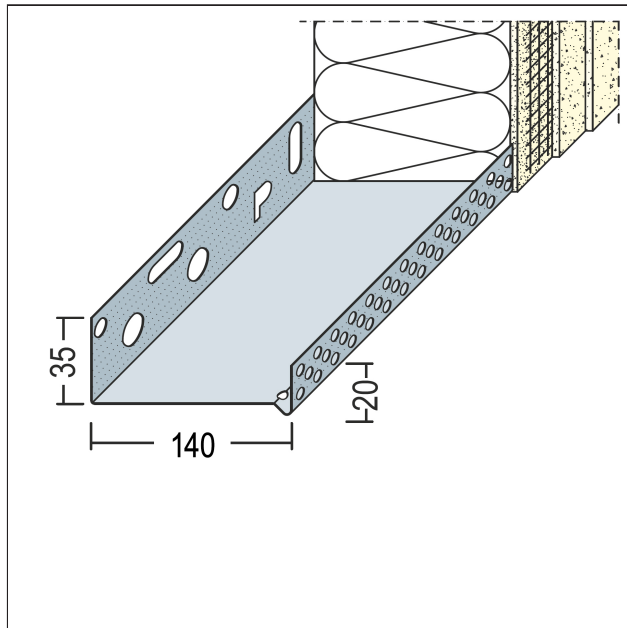

PRODUKTDATENBLATT

Sockeltroprofil für WDV-Systeme

140 mm, Aluminium

Art.-Nr. 90814

Stand: 25.09.2025 | 19:57

Bezeichnung	Sockeltroprofil für WDV-Systeme 140 mm, Aluminium
Beschreibung	Das PROTEKTOR Sockelprofil aus Aluminium ist geeignet für WDV-Systeme.
Produktbereich	Wärmedämmung
Produktkategorie	Sockelprofile
Materialdicke	0,8 mm
Dämmstoffdicke	140 mm
Produktgröße	35 mm
Anmerkung	<p>Pulverbeschichtung nach RAL-Angabe gegen Aufpreis möglich.</p> <p>Bei Verwendung in der Gleitlagerkombination gilt folgender Verlegehinweis: Das Unterteil der Kombination mit dem Befestigungsschenkel auf der Oberkante der Dämmstoffplatte, welche mit der Fuge bzw. dem Gleitlager im Baukörper parallel in einer Höhe verläuft, auflegen und leicht mit Kleber bestreichen. Ein ca. 8 mm dicker Styroporstreifen mit Kompriband wird auf das Unterteil aufgelegt. Das Sockelprofil auf den Styroporstreifen aufsetzen und am Untergrund befestigen. Nach Verlegen der Dämmstoffplatten das gelochte Aufsteckprofil einhängen. Profilstäbe untereinander versetzt anordnen. Unterteile und gelochte Aufsteckprofile sind auf organische und mineralische Putzbauten abgestimmt.</p>
Zolltarifnummer	76042990
Anbruch Kennzeichnung	Abnahme nur als volle Verpackungseinheiten möglich.

Bestellnummer	Länge (cm)	Putzdicke	Werkstoff	Verpackungseinheit
119212	250		Aluminium natur	6 STB / 56 BUN

Das vorliegende Produktdatenblatt entspricht dem aktuellen Entwicklungsstand unserer Produkte und verliert bei Erscheinen einer Neuausgabe seine Gültigkeit. Vergewissern Sie sich, dass Sie jeweils die neueste Ausgabe dieser Information verwenden. Gewährleistung und Haftung richten sich bei Lieferung nach unseren allgem. Geschäftsbedingungen. Beachten Sie bitte die Anwendungs- Montage- und Lagerrichtlinien.