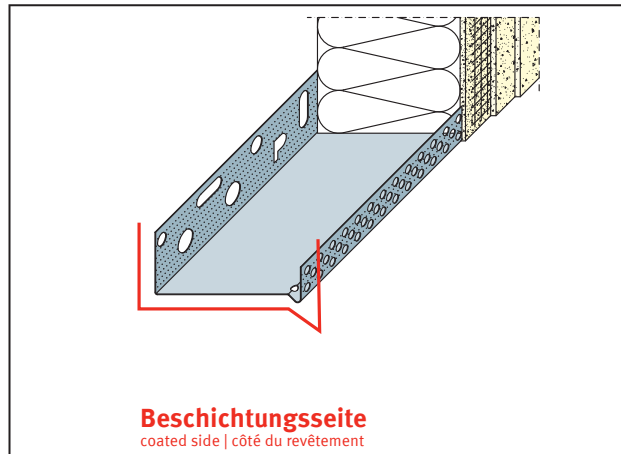

PRODUKTDATENBLATT

Sockeltroprofil für WDV-Systeme

140 mm, Aluminium

Art.-Nr. 90814

Stand: 25.09.2025 | 19:57

Bezeichnung	Sockeltroprofil für WDV-Systeme 140 mm, Aluminium
Beschreibung	Das PROTEKTOR Sockelprofil aus Aluminium ist geeignet für WDV-Systeme.
Produktbereich	Wärmedämmung
Produktkategorie	Sockelprofile
Materialdicke	0,8 mm
Dämmstoffdicke	140 mm
Produktgröße	35 mm
Anmerkung	<p>Pulverbeschichtung nach RAL-Angabe gegen Aufpreis möglich.</p> <p>Bei Verwendung in der Gleitlagerkombination gilt folgender Verlegehinweis: Das Unterteil der Kombination mit dem Befestigungsschenkel auf der Oberkante der Dämmstoffplatte, welche mit der Fuge bzw. dem Gleitlager im Baukörper parallel in einer Höhe verläuft, auflegen und leicht mit Kleber bestreichen. Ein ca. 8 mm dicker Styroporstreifen mit Kompriband wird auf das Unterteil aufgelegt. Das Sockelprofil auf den Styroporstreifen aufsetzen und am Untergrund befestigen. Nach Verlegen der Dämmstoffplatten das gelochte Aufsteckprofil einhängen. Profilstäbe untereinander versetzt anordnen. Unterteile und gelochte Aufsteckprofile sind auf organische und mineralische Putzbauten abgestimmt.</p>
Zolltarifnummer	76042990
Anbruch Kennzeichnung	Abnahme nur als volle Verpackungseinheiten möglich.

Bestellnummer	Länge (cm)	Putzdicke	Werkstoff	Verpackungseinheit
119212	250		Aluminium natur	6 STB / 56 BUN

Das vorliegende Produktdatenblatt entspricht dem aktuellen Entwicklungsstand unserer Produkte und verliert bei Erscheinen einer Neuausgabe seine Gültigkeit. Vergewissern Sie sich, dass Sie jeweils die neueste Ausgabe dieser Information verwenden. Gewährleistung und Haftung richten sich bei Lieferung nach unseren allgem. Geschäftsbedingungen. Beachten Sie bitte die Anwendungs- Montage- und Lagerrichtlinien.