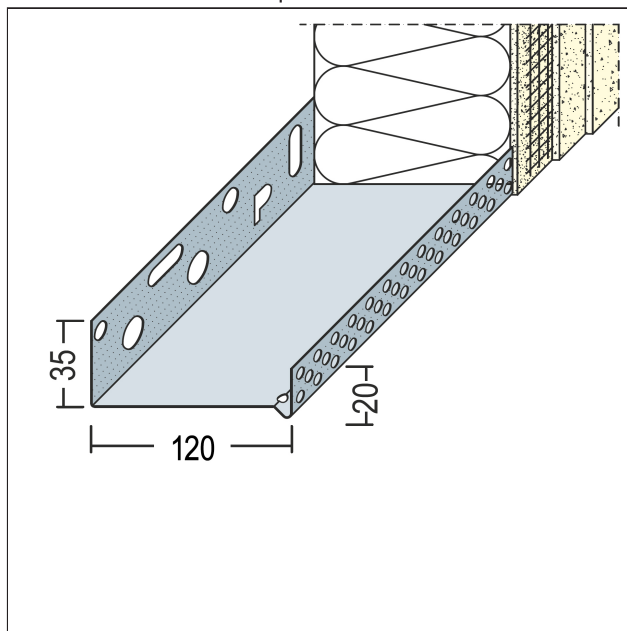

PRODUKTDATENBLATT

Sockeltrogprofil für WDV-Systeme

120 mm, Aluminium

Art.-Nr. 90812

Stand: 25.09.2025 | 19:58

| | |
|------------------------------|--|
| Bezeichnung | Sockeltrogprofil für WDV-Systeme 120 mm, Aluminium |
| Beschreibung | Das PROTEKTOR Sockelprofil aus Aluminium ist geeignet für WDV-Systeme. |
| Produktbereich | Wärmedämmung |
| Produktkategorie | Sockelprofile |
| Materialdicke | 0,8 mm |
| Dämmstoffdicke | 120 mm |
| Produktgröße | 35 mm |
| Anmerkung | <p>Pulverbeschichtung nach RAL-Angabe gegen Aufpreis möglich.</p> <p>Bei Verwendung in der Gleitlagerkombination gilt folgender Verlegehinweis: Das Unterteil der Kombination mit dem Befestigungsschenkel auf der Oberkante der Dämmstoffplatte, welche mit der Fuge bzw. dem Gleitlager im Baukörper parallel in einer Höhe verläuft, auflegen und leicht mit Kleber bestreichen. Ein ca. 8 mm dicker Styroporstreifen mit Kompriband wird auf das Unterteil aufgelegt. Das Sockelprofil auf den Styroporstreifen aufsetzen und am Untergrund befestigen. Nach Verlegen der Dämmstoffplatten das gelochte Aufsteckprofil einhängen. Profilstäbe untereinander versetzt anordnen. Unterteile und gelochte Aufsteckprofile sind auf organische und mineralische Putzbauten abgestimmt.</p> |
| Zolltarifnummer | 76042990 |
| Anbruch Kennzeichnung | Abnahme nur als volle Verpackungseinheiten möglich. |

| Bestellnummer | Länge (cm) | Putzdicke | Werkstoff | Verpackungseinheit |
|---------------|------------|-----------|-----------------|--------------------|
| 119201 | 250 | | Aluminium natur | 6 STB / 70 BUN |

PRODUKTDATENBLATT

Sockeltrogprofil für WDV-Systeme

120 mm, Aluminium

Art.-Nr. 90812

Alle Angaben ohne Gewähr. Technische Änderungen vorbehalten! Produktabbildungen können vom Lieferprodukt abweichen.

Ausschreibungstexte, Montagehinweise und Leistungserklärungen (soweit gesetzl. vorgeschrieben) finden Sie auf unserer Homepage. Bitte achten Sie der Umwelt zuliebe auf eine fachgerechte Entsorgung!