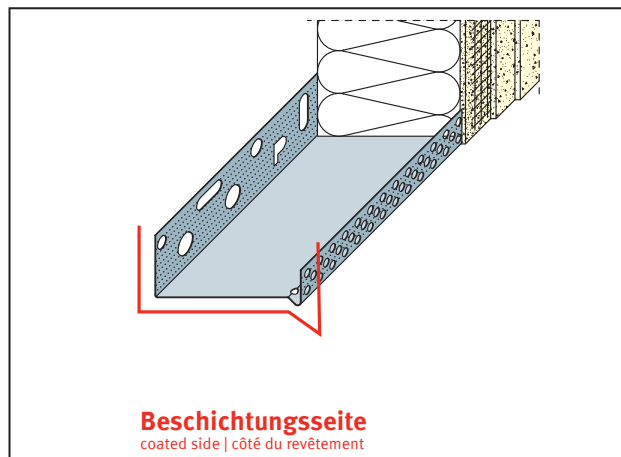

PRODUKTDATENBLATT

Sockeltrogprofil für WDV-Systeme

120 mm, Aluminium

Art.-Nr. 90812

Stand: 25.09.2025 | 19:58

| | |
|------------------------------|--|
| Bezeichnung | Sockeltrogprofil für WDV-Systeme 120 mm, Aluminium |
| Beschreibung | Das PROTEKTOR Sockelprofil aus Aluminium ist geeignet für WDV-Systeme. |
| Produktbereich | Wärmedämmung |
| Produktkategorie | Sockelprofile |
| Materialdicke | 0,8 mm |
| Dämmstoffdicke | 120 mm |
| Produktgröße | 35 mm |
| Anmerkung | <p>Pulverbeschichtung nach RAL-Angabe gegen Aufpreis möglich.</p> <p>Bei Verwendung in der Gleitlagerkombination gilt folgender Verlegehinweis: Das Unterteil der Kombination mit dem Befestigungsschenkel auf der Oberkante der Dämmstoffplatte, welche mit der Fuge bzw. dem Gleitlager im Baukörper parallel in einer Höhe verläuft, auflegen und leicht mit Kleber bestreichen. Ein ca. 8 mm dicker Styroporstreifen mit Kompriband wird auf das Unterteil aufgelegt. Das Sockelprofil auf den Styroporstreifen aufsetzen und am Untergrund befestigen. Nach Verlegen der Dämmstoffplatten das gelochte Aufsteckprofil einhängen. Profilstäbe untereinander versetzt anordnen. Unterteile und gelochte Aufsteckprofile sind auf organische und mineralische Putzbauten abgestimmt.</p> |
| Zolltarifnummer | 76042990 |
| Anbruch Kennzeichnung | Abnahme nur als volle Verpackungseinheiten möglich. |

| Bestellnummer | Länge (cm) | Putzdicke | Werkstoff | Verpackungseinheit |
|---------------|------------|-----------|-----------------|--------------------|
| 119201 | 250 | | Aluminium natur | 6 STB / 70 BUN |

PRODUKTDATENBLATT

Sockeltrogprofil für WDV-Systeme

120 mm, Aluminium

Art.-Nr. 90812

Alle Angaben ohne Gewähr. Technische Änderungen vorbehalten! Produktabbildungen können vom Lieferprodukt abweichen.

Ausschreibungstexte, Montagehinweise und Leistungserklärungen (soweit gesetzl. vorgeschrieben) finden Sie auf unserer Homepage. Bitte achten Sie der Umwelt zuliebe auf eine fachgerechte Entsorgung!