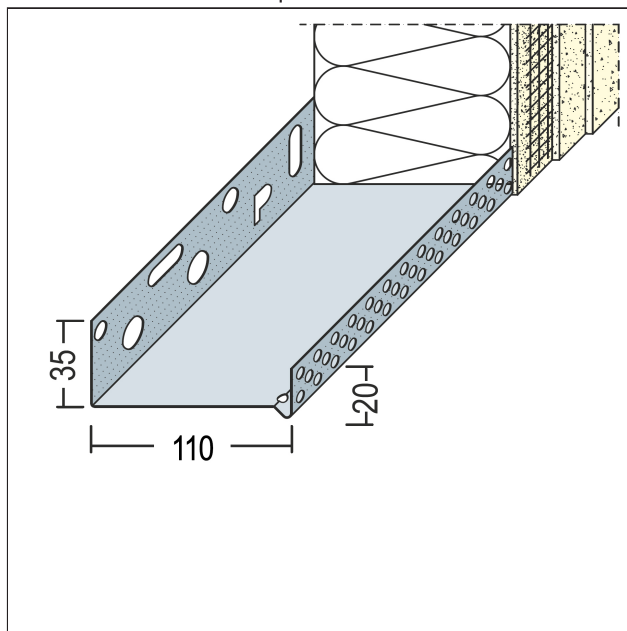

PRODUKTDATENBLATT

Sockeltroprofil für WDV-Systeme

110 mm, Aluminium

Art.-Nr. 90811

Stand: 25.09.2025 | 19:58

Bezeichnung	Sockeltroprofil für WDV-Systeme 110 mm, Aluminium
Beschreibung	Das PROTEKTOR Sockelprofil aus Aluminium ist geeignet für WDV-Systeme.
Produktbereich	Wärmedämmung
Produktkategorie	Sockelprofile
Materialdicke	0,8 mm
Dämmstoffdicke	110 mm
Produktgröße	35 mm
Anmerkung	<p>Pulverbeschichtung nach RAL-Angabe gegen Aufpreis möglich.</p> <p>Bei Verwendung in der Gleitlagerkombination gilt folgender Verlegehinweis: Das Unterteil der Kombination mit dem Befestigungsschenkel auf der Oberkante der Dämmstoffplatte, welche mit der Fuge bzw. dem Gleitlager im Baukörper parallel in einer Höhe verläuft, auflegen und leicht mit Kleber bestreichen. Ein ca. 8 mm dicker Styroporstreifen mit Kompriband wird auf das Unterteil aufgelegt. Das Sockelprofil auf den Styroporstreifen aufsetzen und am Untergrund befestigen. Nach Verlegen der Dämmstoffplatten das gelochte Aufsteckprofil einhängen. Profilstäbe untereinander versetzt anordnen. Unterteile und gelochte Aufsteckprofile sind auf organische und mineralische Putzbauten abgestimmt.</p>
Zolltarifnummer	76042990
Anbruch Kennzeichnung	Abnahme nur als volle Verpackungseinheiten möglich.

Bestellnummer	Länge (cm)	Putzdicke	Werkstoff	Verpackungseinheit
108759	250		Aluminium natur	6 STB / 60 BUN

Das vorliegende Produktdatenblatt entspricht dem aktuellen Entwicklungsstand unserer Produkte und verliert bei Erscheinen einer Neuausgabe seine Gültigkeit. Vergewissern Sie sich, dass Sie jeweils die neueste Ausgabe dieser Information verwenden. Gewährleistung und Haftung richten sich bei Lieferung nach unseren allgem. Geschäftsbedingungen. Beachten Sie bitte die Anwendungs- Montage- und Lagerrichtlinien.