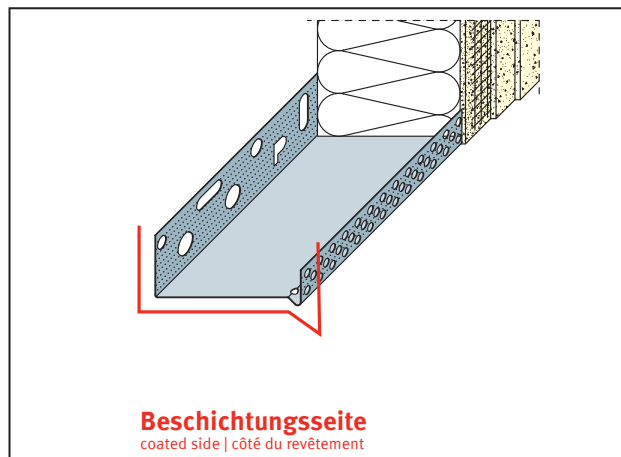

PRODUKTDATENBLATT

Sockeltroprofil für WDV-Systeme

110 mm, Aluminium

Art.-Nr. 90811

Stand: 25.09.2025 | 19:58

Bezeichnung	Sockeltroprofil für WDV-Systeme 110 mm, Aluminium
Beschreibung	Das PROTEKTOR Sockelprofil aus Aluminium ist geeignet für WDV-Systeme.
Produktbereich	Wärmedämmung
Produktkategorie	Sockelprofile
Materialdicke	0,8 mm
Dämmstoffdicke	110 mm
Produktgröße	35 mm
Anmerkung	<p>Pulverbeschichtung nach RAL-Angabe gegen Aufpreis möglich.</p> <p>Bei Verwendung in der Gleitlagerkombination gilt folgender Verlegehinweis: Das Unterteil der Kombination mit dem Befestigungsschenkel auf der Oberkante der Dämmstoffplatte, welche mit der Fuge bzw. dem Gleitlager im Baukörper parallel in einer Höhe verläuft, auflegen und leicht mit Kleber bestreichen. Ein ca. 8 mm dicker Styroporstreifen mit Kompriband wird auf das Unterteil aufgelegt. Das Sockelprofil auf den Styroporstreifen aufsetzen und am Untergrund befestigen. Nach Verlegen der Dämmstoffplatten das gelochte Aufsteckprofil einhängen. Profilstäbe untereinander versetzt anordnen. Unterteile und gelochte Aufsteckprofile sind auf organische und mineralische Putzbauten abgestimmt.</p>
Zolltarifnummer	76042990
Anbruch Kennzeichnung	Abnahme nur als volle Verpackungseinheiten möglich.

Bestellnummer	Länge (cm)	Putzdicke	Werkstoff	Verpackungseinheit
108759	250		Aluminium natur	6 STB / 60 BUN

Das vorliegende Produktdatenblatt entspricht dem aktuellen Entwicklungsstand unserer Produkte und verliert bei Erscheinen einer Neuausgabe seine Gültigkeit. Vergewissern Sie sich, dass Sie jeweils die neueste Ausgabe dieser Information verwenden. Gewährleistung und Haftung richten sich bei Lieferung nach unseren allgem. Geschäftsbedingungen. Beachten Sie bitte die Anwendungs- Montage- und Lagerrichtlinien.