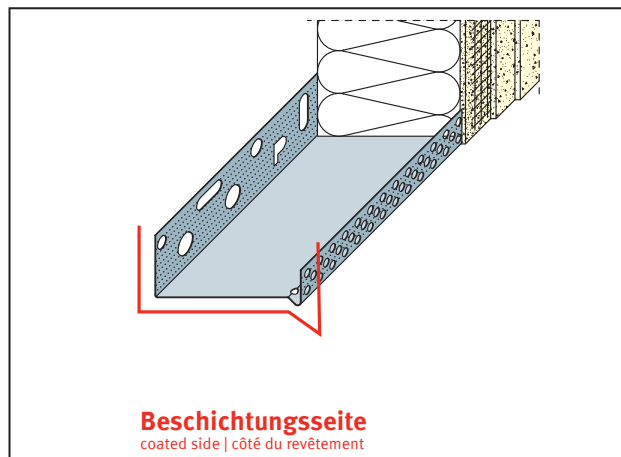

PRODUKTDATENBLATT

Sockeltroprofil für WDV-Systeme

100 mm, Alu

Art.-Nr. 90810

Stand: 25.09.2025 | 19:59

Bezeichnung	Sockeltroprofil für WDV-Systeme 100 mm, Alu
Beschreibung	Das PROTEKTOR Sockelprofil aus Aluminium ist geeignet für WDV-Systeme.
Produktbereich	Wärmedämmung
Produktkategorie	Sockelprofile
Materialdicke	0,8 mm
Dämmstoffdicke	100 mm
Produktgröße	35 mm
Anmerkung	<p>Pulverbeschichtung nach RAL-Angabe gegen Aufpreis möglich.</p> <p>Bei Verwendung in der Gleitlagerkombination gilt folgender Verlegehinweis: Das Unterteil der Kombination mit dem Befestigungsschenkel auf der Oberkante der Dämmstoffplatte, welche mit der Fuge bzw. dem Gleitlager im Baukörper parallel in einer Höhe verläuft, auflegen und leicht mit Kleber bestreichen. Ein ca. 8 mm dicker Styroporstreifen mit Kompriband wird auf das Unterteil aufgelegt. Das Sockelprofil auf den Styroporstreifen aufsetzen und am Untergrund befestigen. Nach Verlegen der Dämmstoffplatten das gelochte Aufsteckprofil einhängen. Profilstäbe untereinander versetzt anordnen. Unterteile und gelochte Aufsteckprofile sind auf organische und mineralische Putzbauten abgestimmt.</p>
Zolltarifnummer	76042990
Anbruch Kennzeichnung	Abnahme nur als volle Verpackungseinheiten möglich.

Bestellnummer	Länge (cm)	Putzdicke	Werkstoff	Verpackungseinheit
108760	250		Aluminium natur	10 STB / 54 BUN

Das vorliegende Produktdatenblatt entspricht dem aktuellen Entwicklungsstand unserer Produkte und verliert bei Erscheinen einer Neuausgabe seine Gültigkeit. Vergewissern Sie sich, dass Sie jeweils die neueste Ausgabe dieser Information verwenden. Gewährleistung und Haftung richten sich bei Lieferung nach unseren allgem. Geschäftsbedingungen. Beachten Sie bitte die Anwendungs- Montage- und Lagerrichtlinien.