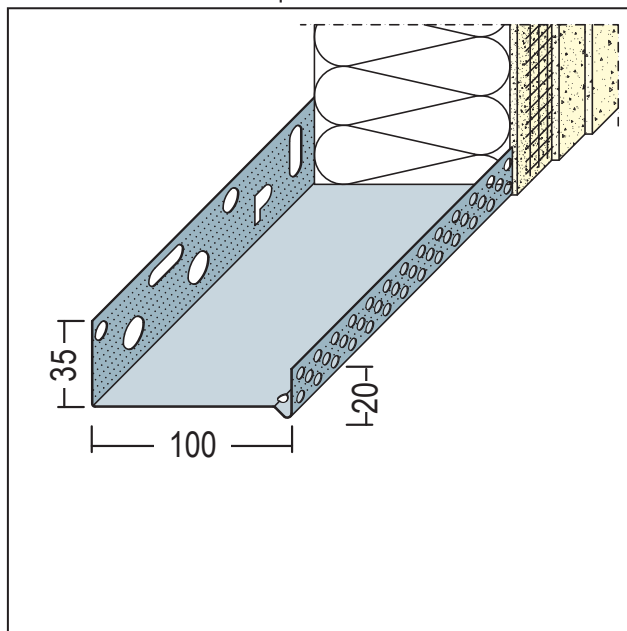

PRODUKTDATENBLATT

Sockeltroprofil für WDV-Systeme

100 mm, Alu

Art.-Nr. 90810

Stand: 25.09.2025 | 19:59

Bezeichnung	Sockeltroprofil für WDV-Systeme 100 mm, Alu
Beschreibung	Das PROTEKTOR Sockelprofil aus Aluminium ist geeignet für WDV-Systeme.
Produktbereich	Wärmedämmung
Produktkategorie	Sockelprofile
Materialdicke	0,8 mm
Dämmstoffdicke	100 mm
Produktgröße	35 mm
Anmerkung	<p>Pulverbeschichtung nach RAL-Angabe gegen Aufpreis möglich.</p> <p>Bei Verwendung in der Gleitlagerkombination gilt folgender Verlegehinweis: Das Unterteil der Kombination mit dem Befestigungsschenkel auf der Oberkante der Dämmstoffplatte, welche mit der Fuge bzw. dem Gleitlager im Baukörper parallel in einer Höhe verläuft, auflegen und leicht mit Kleber bestreichen. Ein ca. 8 mm dicker Styroporstreifen mit Kompriband wird auf das Unterteil aufgelegt. Das Sockelprofil auf den Styroporstreifen aufsetzen und am Untergrund befestigen. Nach Verlegen der Dämmstoffplatten das gelochte Aufsteckprofil einhängen. Profilstäbe untereinander versetzt anordnen. Unterteile und gelochte Aufsteckprofile sind auf organische und mineralische Putzbauten abgestimmt.</p>
Zolltarifnummer	76042990
Anbruch Kennzeichnung	Abnahme nur als volle Verpackungseinheiten möglich.

Bestellnummer	Länge (cm)	Putzdicke	Werkstoff	Verpackungseinheit
108760	250		Aluminium natur	10 STB / 54 BUN

Das vorliegende Produktdatenblatt entspricht dem aktuellen Entwicklungsstand unserer Produkte und verliert bei Erscheinen einer Neuausgabe seine Gültigkeit. Vergewissern Sie sich, dass Sie jeweils die neueste Ausgabe dieser Information verwenden. Gewährleistung und Haftung richten sich bei Lieferung nach unseren allgem. Geschäftsbedingungen. Beachten Sie bitte die Anwendungs- Montage- und Lagerrichtlinien.