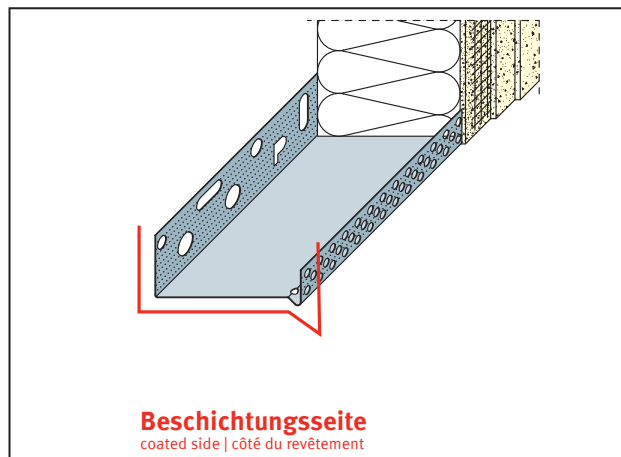

PRODUKTDATENBLATT

Sockeltrogprofil für WDV-Systeme

80 mm, Aluminium

Art.-Nr. 90808

Stand: 25.09.2025 | 20:00

Bezeichnung	Sockeltrogprofil für WDV-Systeme 80 mm, Aluminium
Beschreibung	Das PROTEKTOR Sockelprofil aus Aluminium ist geeignet für WDV-Systeme.
Produktbereich	Wärmedämmung
Produktkategorie	Sockelprofile
Materialdicke	0,8 mm
Dämmstoffdicke	80 mm
Produktgröße	35 mm
Anmerkung	<p>Pulverbeschichtung nach RAL-Angabe gegen Aufpreis möglich.</p> <p>Bei Verwendung in der Gleitlagerkombination gilt folgender Verlegehinweis: Das Unterteil der Kombination mit dem Befestigungsschenkel auf der Oberkante der Dämmstoffplatte, welche mit der Fuge bzw. dem Gleitlager im Baukörper parallel in einer Höhe verläuft, auflegen und leicht mit Kleber bestreichen. Ein ca. 8 mm dicker Styroporstreifen mit Kompriband wird auf das Unterteil aufgelegt. Das Sockelprofil auf den Styroporstreifen aufsetzen und am Untergrund befestigen. Nach Verlegen der Dämmstoffplatten das gelochte Aufsteckprofil einhängen. Profilstäbe untereinander versetzt anordnen. Unterteile und gelochte Aufsteckprofile sind auf organische und mineralische Putzbauten abgestimmt.</p>
Zolltarifnummer	76042990
Anbruch Kennzeichnung	Abnahme nur als volle Verpackungseinheiten möglich.

Bestellnummer	Länge (cm)	Putzdicke	Werkstoff	Verpackungseinheit
108793	250		Aluminium natur	10 STB / 66 BUN

Das vorliegende Produktdatenblatt entspricht dem aktuellen Entwicklungsstand unserer Produkte und verliert bei Erscheinen einer Neuausgabe seine Gültigkeit. Vergewissern Sie sich, dass Sie jeweils die neueste Ausgabe dieser Information verwenden. Gewährleistung und Haftung richten sich bei Lieferung nach unseren allgem. Geschäftsbedingungen. Beachten Sie bitte die Anwendungs- Montage- und Lagerrichtlinien.