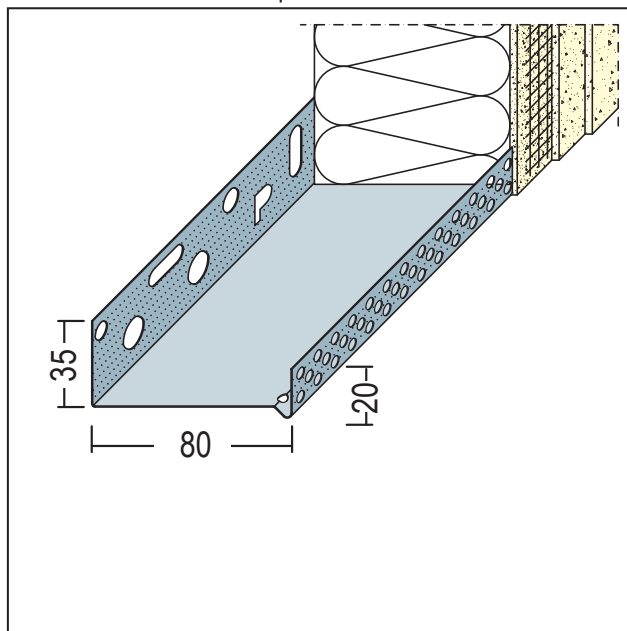

PRODUKTDATENBLATT

Sockeltrogprofil für WDV-Systeme

80 mm, Aluminium

Art.-Nr. 90808

Stand: 25.09.2025 | 20:00

Bezeichnung	Sockeltrogprofil für WDV-Systeme 80 mm, Aluminium
Beschreibung	Das PROTEKTOR Sockelprofil aus Aluminium ist geeignet für WDV-Systeme.
Produktbereich	Wärmedämmung
Produktkategorie	Sockelprofile
Materialdicke	0,8 mm
Dämmstoffdicke	80 mm
Produktgröße	35 mm
Anmerkung	<p>Pulverbeschichtung nach RAL-Angabe gegen Aufpreis möglich.</p> <p>Bei Verwendung in der Gleitlagerkombination gilt folgender Verlegehinweis: Das Unterteil der Kombination mit dem Befestigungsschenkel auf der Oberkante der Dämmstoffplatte, welche mit der Fuge bzw. dem Gleitlager im Baukörper parallel in einer Höhe verläuft, auflegen und leicht mit Kleber bestreichen. Ein ca. 8 mm dicker Styroporstreifen mit Kompriband wird auf das Unterteil aufgelegt. Das Sockelprofil auf den Styroporstreifen aufsetzen und am Untergrund befestigen. Nach Verlegen der Dämmstoffplatten das gelochte Aufsteckprofil einhängen. Profilstäbe untereinander versetzt anordnen. Unterteile und gelochte Aufsteckprofile sind auf organische und mineralische Putzbauten abgestimmt.</p>
Zolltarifnummer	76042990
Anbruch Kennzeichnung	Abnahme nur als volle Verpackungseinheiten möglich.

Bestellnummer	Länge (cm)	Putzdicke	Werkstoff	Verpackungseinheit
108793	250		Aluminium natur	10 STB / 66 BUN

Das vorliegende Produktdatenblatt entspricht dem aktuellen Entwicklungsstand unserer Produkte und verliert bei Erscheinen einer Neuausgabe seine Gültigkeit. Vergewissern Sie sich, dass Sie jeweils die neueste Ausgabe dieser Information verwenden. Gewährleistung und Haftung richten sich bei Lieferung nach unseren allgem. Geschäftsbedingungen. Beachten Sie bitte die Anwendungs- Montage- und Lagerrichtlinien.