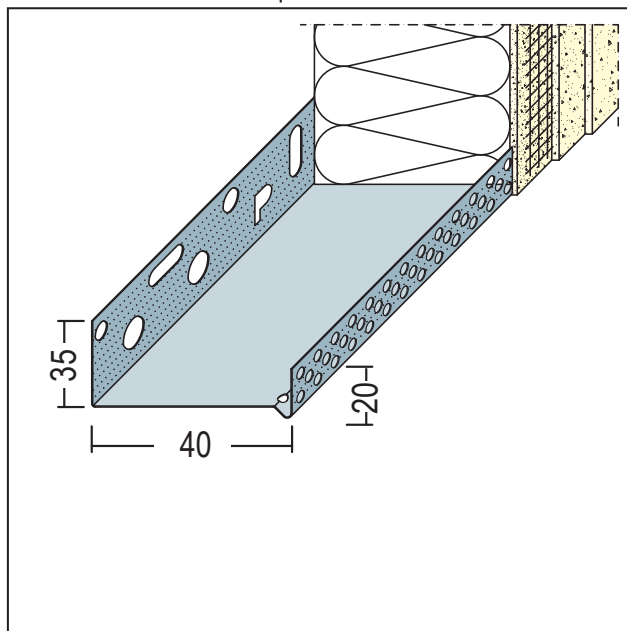

PRODUKTDATENBLATT

Sockeltrogprofil für WDV-Systeme

40 mm, Alu

Art.-Nr. 90804

Stand: 25.09.2025 | 20:02

Bezeichnung	Sockeltrogprofil für WDV-Systeme 40 mm, Alu
Beschreibung	Das PROTEKTOR Sockelprofil aus Aluminium ist geeignet für WDV-Systeme.
Produktbereich	Wärmedämmung
Produktkategorie	Sockelprofile
Materialdicke	0,8 mm
Dämmstoffdicke	40 mm
Produktgröße	35 mm
Anmerkung	<p>Pulverbeschichtung nach RAL-Angabe gegen Aufpreis möglich.</p> <p>Bei Verwendung in der Gleitlagerkombination gilt folgender Verlegehinweis: Das Unterteil der Kombination mit dem Befestigungsschenkel auf der Oberkante der Dämmstoffplatte, welche mit der Fuge bzw. dem Gleitlager im Baukörper parallel in einer Höhe verläuft, auflegen und leicht mit Kleber bestreichen. Ein ca. 8 mm dicker Styroporstreifen mit Kompriband wird auf das Unterteil aufgelegt. Das Sockelprofil auf den Styroporstreifen aufsetzen und am Untergrund befestigen. Nach Verlegen der Dämmstoffplatten das gelochte Aufsteckprofil einhängen. Profilstäbe untereinander versetzt anordnen. Unterteile und gelochte Aufsteckprofile sind auf organische und mineralische Putzbauten abgestimmt.</p>
Zolltarifnummer	76042990
Anbruch Kennzeichnung	Abnahme nur als volle Verpackungseinheiten möglich.

Bestellnummer	Länge (cm)	Putzdicke	Werkstoff	Verpackungseinheit
108811	250		Aluminium natur	10 STB / 96 BUN

Das vorliegende Produktdatenblatt entspricht dem aktuellen Entwicklungsstand unserer Produkte und verliert bei Erscheinen einer Neuausgabe seine Gültigkeit. Vergewissern Sie sich, dass Sie jeweils die neueste Ausgabe dieser Information verwenden. Gewährleistung und Haftung richten sich bei Lieferung nach unseren allgem. Geschäftsbedingungen. Beachten Sie bitte die Anwendungs- Montage- und Lagerrichtlinien.