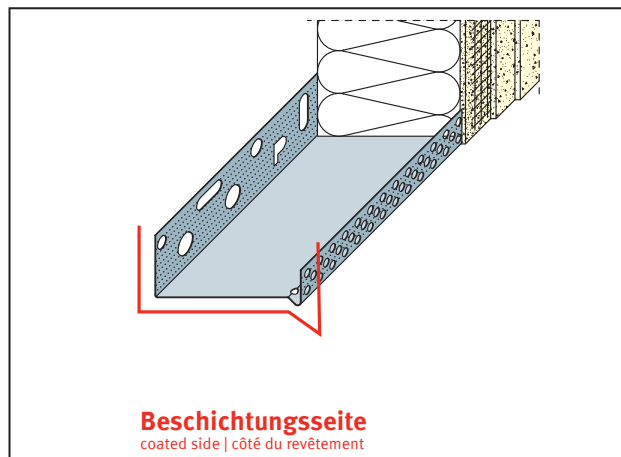

PRODUKTDATENBLATT

Sockeltrogprofil für WDV-Systeme

40 mm, Alu

Art.-Nr. 90804

Stand: 25.09.2025 | 20:02

Bezeichnung	Sockeltrogprofil für WDV-Systeme 40 mm, Alu
Beschreibung	Das PROTEKTOR Sockelprofil aus Aluminium ist geeignet für WDV-Systeme.
Produktbereich	Wärmedämmung
Produktkategorie	Sockelprofile
Materialdicke	0,8 mm
Dämmstoffdicke	40 mm
Produktgröße	35 mm
Anmerkung	<p>Pulverbeschichtung nach RAL-Angabe gegen Aufpreis möglich.</p> <p>Bei Verwendung in der Gleitlagerkombination gilt folgender Verlegehinweis: Das Unterteil der Kombination mit dem Befestigungsschenkel auf der Oberkante der Dämmstoffplatte, welche mit der Fuge bzw. dem Gleitlager im Baukörper parallel in einer Höhe verläuft, auflegen und leicht mit Kleber bestreichen. Ein ca. 8 mm dicker Styroporstreifen mit Kompriband wird auf das Unterteil aufgelegt. Das Sockelprofil auf den Styroporstreifen aufsetzen und am Untergrund befestigen. Nach Verlegen der Dämmstoffplatten das gelochte Aufsteckprofil einhängen. Profilstäbe untereinander versetzt anordnen. Unterteile und gelochte Aufsteckprofile sind auf organische und mineralische Putzbauten abgestimmt.</p>
Zolltarifnummer	76042990
Anbruch Kennzeichnung	Abnahme nur als volle Verpackungseinheiten möglich.

Bestellnummer	Länge (cm)	Putzdicke	Werkstoff	Verpackungseinheit
108811	250		Aluminium natur	10 STB / 96 BUN

Das vorliegende Produktdatenblatt entspricht dem aktuellen Entwicklungsstand unserer Produkte und verliert bei Erscheinen einer Neuausgabe seine Gültigkeit. Vergewissern Sie sich, dass Sie jeweils die neueste Ausgabe dieser Information verwenden. Gewährleistung und Haftung richten sich bei Lieferung nach unseren allgem. Geschäftsbedingungen. Beachten Sie bitte die Anwendungs- Montage- und Lagerrichtlinien.