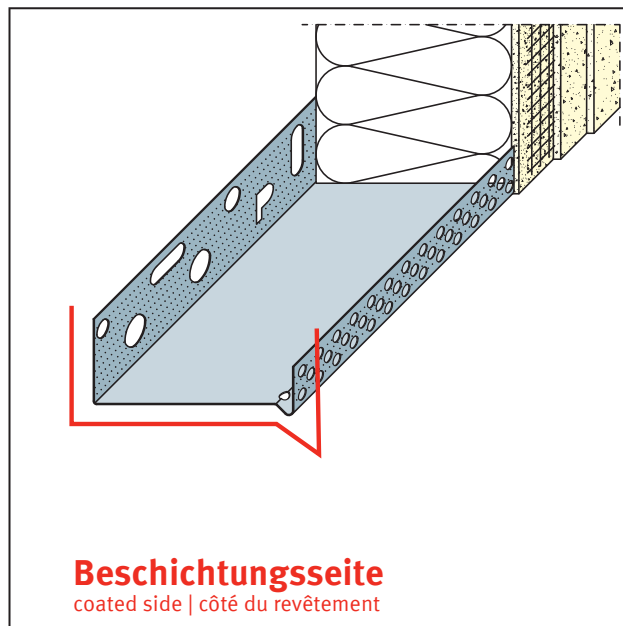

PRODUKTDATENBLATT

Sockeltroprofil für WDV-Systeme

100 mm, Alu

Art.-Nr. 90610

Stand: 25.09.2025 | 20:08

Bezeichnung	Sockeltroprofil für WDV-Systeme 100 mm, Alu
Beschreibung	Das PROTEKTOR Sockelprofil aus Aluminium ist geeignet für WDV-Systeme.
Produktbereich	Wärmedämmung
Produktkategorie	Sockelprofile
Materialdicke	0,6 mm
Dämmstoffdicke	100 mm
Produktgröße	35 mm
Anmerkung	Bei Verwendung in der Gleitlagerkombination gilt folgender Verlegehinweis: Das Unterteil der Kombination mit dem Befestigungsschenkel auf der Oberkante der Dämmstoffplatte, welche mit der Fuge bzw. dem Gleitlager im Baukörper parallel in einer Höhe verläuft, auflegen und leicht mit Kleber bestreichen. Ein ca. 8 mm dicker Styroporstreifen mit Kompriband wird auf das Unterteil aufgelegt. Das Sockelprofil auf den Styroporstreifen aufsetzen und am Untergrund befestigen. Nach Verlegen der Dämmstoffplatten das gelochte Aufsteckprofil einhängen. Profilstäbe untereinander versetzt anordnen. Unterteile und gelochte Aufsteckprofile sind auf organische und mineralische Putzbauten abgestimmt.
Zolltarifnummer	76042990
Anbruch Kennzeichnung	Abnahme nur als volle Verpackungseinheiten möglich.

Bestellnummer	Länge (cm)	Putzdicke	Werkstoff	Verpackungseinheit
108783	250		Aluminium natur	10 STB / 63 BUN

Das vorliegende Produktdatenblatt entspricht dem aktuellen Entwicklungsstand unserer Produkte und verliert bei Erscheinen einer Neuausgabe seine Gültigkeit. Vergewissern Sie sich, dass Sie jeweils die neueste Ausgabe dieser Information verwenden. Gewährleistung und Haftung richten sich bei Lieferung nach unseren allgem. Geschäftsbedingungen. Beachten Sie bitte die Anwendungs- Montage- und Lagerrichtlinien.