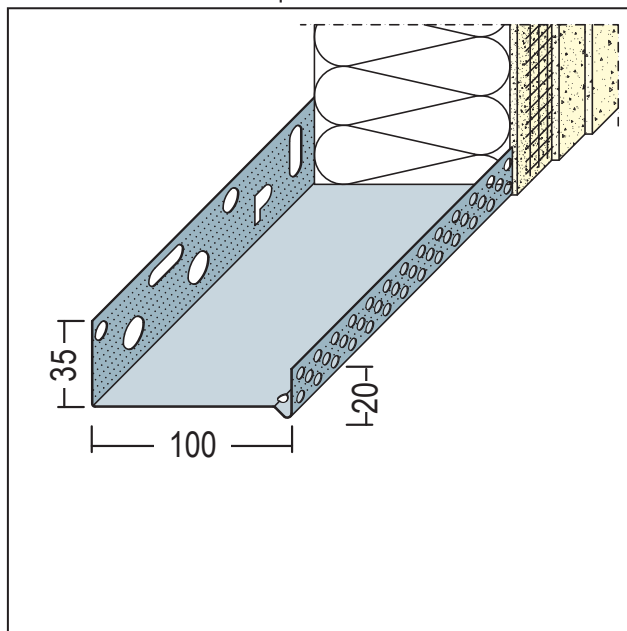

PRODUKTDATENBLATT

Sockeltroprofil für WDV-Systeme

100 mm, Alu

Art.-Nr. 90610

Stand: 25.09.2025 | 20:08

Bezeichnung	Sockeltroprofil für WDV-Systeme 100 mm, Alu
Beschreibung	Das PROTEKTOR Sockelprofil aus Aluminium ist geeignet für WDV-Systeme.
Produktbereich	Wärmedämmung
Produktkategorie	Sockelprofile
Materialdicke	0,6 mm
Dämmstoffdicke	100 mm
Produktgröße	35 mm
Anmerkung	Bei Verwendung in der Gleitlagerkombination gilt folgender Verlegehinweis: Das Unterteil der Kombination mit dem Befestigungsschenkel auf der Oberkante der Dämmstoffplatte, welche mit der Fuge bzw. dem Gleitlager im Baukörper parallel in einer Höhe verläuft, auflegen und leicht mit Kleber bestreichen. Ein ca. 8 mm dicker Styroporstreifen mit Kompriband wird auf das Unterteil aufgelegt. Das Sockelprofil auf den Styroporstreifen aufsetzen und am Untergrund befestigen. Nach Verlegen der Dämmstoffplatten das gelochte Aufsteckprofil einhängen. Profilstäbe untereinander versetzt anordnen. Unterteile und gelochte Aufsteckprofile sind auf organische und mineralische Putzbauten abgestimmt.
Zolltarifnummer	76042990
Anbruch Kennzeichnung	Abnahme nur als volle Verpackungseinheiten möglich.

Bestellnummer	Länge (cm)	Putzdicke	Werkstoff	Verpackungseinheit
108783	250		Aluminium natur	10 STB / 63 BUN

Das vorliegende Produktdatenblatt entspricht dem aktuellen Entwicklungsstand unserer Produkte und verliert bei Erscheinen einer Neuausgabe seine Gültigkeit. Vergewissern Sie sich, dass Sie jeweils die neueste Ausgabe dieser Information verwenden. Gewährleistung und Haftung richten sich bei Lieferung nach unseren allgem. Geschäftsbedingungen. Beachten Sie bitte die Anwendungs- Montage- und Lagerrichtlinien.