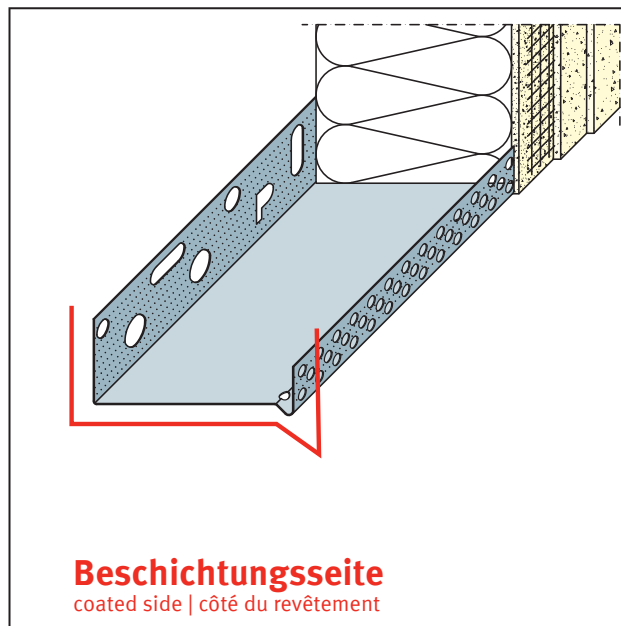

PRODUKTDATENBLATT

Sockeltrogprofil für WDV-Systeme

90 mm, Aluminium

Art.-Nr. 90609

Stand: 25.09.2025 | 20:13

Bezeichnung	Sockeltrogprofil für WDV-Systeme 90 mm, Aluminium
Beschreibung	Das PROTEKTOR Sockelprofil aus Aluminium ist geeignet für WDV-Systeme.
Produktbereich	Wärmedämmung
Produktkategorie	Sockelprofile
Materialdicke	0,6 mm
Dämmstoffdicke	90 mm
Produktgröße	35 mm
Anmerkung	Bei Verwendung in der Gleitlagerkombination gilt folgender Verlegehinweis: Das Unterteil der Kombination mit dem Befestigungsschenkel auf der Oberkante der Dämmstoffplatte, welche mit der Fuge bzw. dem Gleitlager im Baukörper parallel in einer Höhe verläuft, auflegen und leicht mit Kleber bestreichen. Ein ca. 8 mm dicker Styroporstreifen mit Kompriband wird auf das Unterteil aufgelegt. Das Sockelprofil auf den Styroporstreifen aufsetzen und am Untergrund befestigen. Nach Verlegen der Dämmstoffplatten das gelochte Aufsteckprofil einhängen. Profilstäbe untereinander versetzt anordnen. Unterteile und gelochte Aufsteckprofile sind auf organische und mineralische Putzbauten abgestimmt.
Zolltarifnummer	76042990
Anbruch Kennzeichnung	Abnahme nur als volle Verpackungseinheiten möglich.

Bestellnummer	Länge (cm)	Putzdicke	Werkstoff	Verpackungseinheit
108805	250		Aluminium natur	10 STB / 60 BUN

Das vorliegende Produktdatenblatt entspricht dem aktuellen Entwicklungsstand unserer Produkte und verliert bei Erscheinen einer Neuausgabe seine Gültigkeit. Vergewissern Sie sich, dass Sie jeweils die neueste Ausgabe dieser Information verwenden. Gewährleistung und Haftung richten sich bei Lieferung nach unseren allgem. Geschäftsbedingungen. Beachten Sie bitte die Anwendungs- Montage- und Lagerrichtlinien.