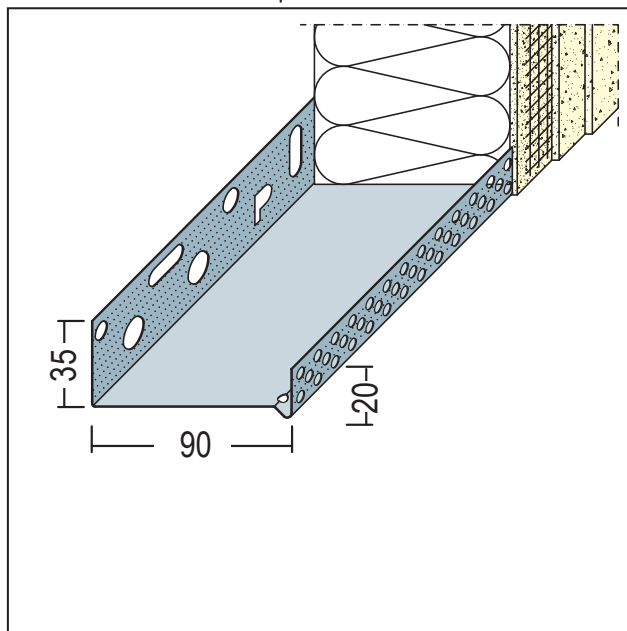

PRODUKTDATENBLATT

Sockeltrogprofil für WDV-Systeme

90 mm, Aluminium

Art.-Nr. 90609

Stand: 25.09.2025 | 20:13

Bezeichnung	Sockeltrogprofil für WDV-Systeme 90 mm, Aluminium
Beschreibung	Das PROTEKTOR Sockelprofil aus Aluminium ist geeignet für WDV-Systeme.
Produktbereich	Wärmedämmung
Produktkategorie	Sockelprofile
Materialdicke	0,6 mm
Dämmstoffdicke	90 mm
Produktgröße	35 mm
Anmerkung	Bei Verwendung in der Gleitlagerkombination gilt folgender Verlegehinweis: Das Unterteil der Kombination mit dem Befestigungsschenkel auf der Oberkante der Dämmstoffplatte, welche mit der Fuge bzw. dem Gleitlager im Baukörper parallel in einer Höhe verläuft, auflegen und leicht mit Kleber bestreichen. Ein ca. 8 mm dicker Styroporstreifen mit Kompriband wird auf das Unterteil aufgelegt. Das Sockelprofil auf den Styroporstreifen aufsetzen und am Untergrund befestigen. Nach Verlegen der Dämmstoffplatten das gelochte Aufsteckprofil einhängen. Profilstäbe untereinander versetzt anordnen. Unterteile und gelochte Aufsteckprofile sind auf organische und mineralische Putzbauten abgestimmt.
Zolltarifnummer	76042990
Anbruch Kennzeichnung	Abnahme nur als volle Verpackungseinheiten möglich.

Bestellnummer	Länge (cm)	Putzdicke	Werkstoff	Verpackungseinheit
108805	250		Aluminium natur	10 STB / 60 BUN

Das vorliegende Produktdatenblatt entspricht dem aktuellen Entwicklungsstand unserer Produkte und verliert bei Erscheinen einer Neuausgabe seine Gültigkeit. Vergewissern Sie sich, dass Sie jeweils die neueste Ausgabe dieser Information verwenden. Gewährleistung und Haftung richten sich bei Lieferung nach unseren allgem. Geschäftsbedingungen. Beachten Sie bitte die Anwendungs- Montage- und Lagerrichtlinien.