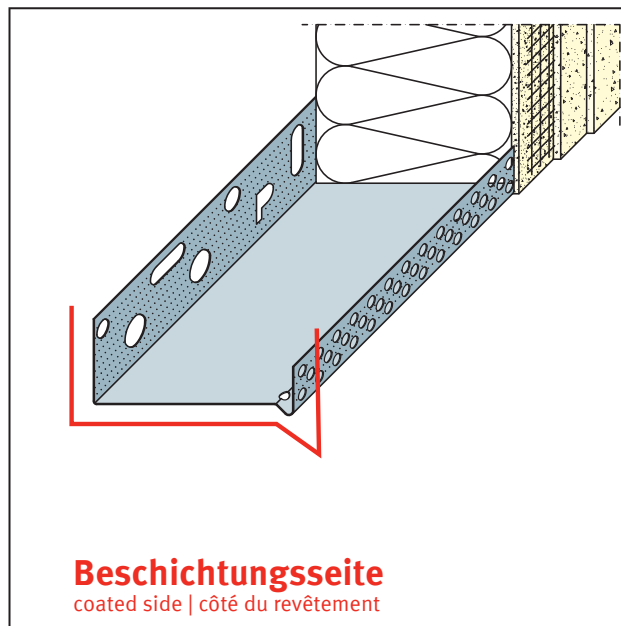

# PRODUKTDATENBLATT

Sockeltrogprofil für WDV-Systeme

70 mm, Aluminium

Art.-Nr. 90607

Stand: 25.09.2025 | 20:14

<b>Bezeichnung</b>	Sockeltrogprofil für WDV-Systeme 70 mm, Aluminium
<b>Beschreibung</b>	Das PROTEKTOR Sockelprofil aus Aluminium ist geeignet für WDV-Systeme.
<b>Produktbereich</b>	Wärmedämmung
<b>Produktkategorie</b>	Sockelprofile
<b>Materialdicke</b>	0,6 mm
<b>Dämmstoffdicke</b>	70 mm
<b>Produktgröße</b>	35 mm
<b>Anmerkung</b>	Bei Verwendung in der Gleitlagerkombination gilt folgender Verlegehinweis: Das Unterteil der Kombination mit dem Befestigungsschenkel auf der Oberkante der Dämmstoffplatte, welche mit der Fuge bzw. dem Gleitlager im Baukörper parallel in einer Höhe verläuft, auflegen und leicht mit Kleber bestreichen. Ein ca. 8 mm dicker Styroporstreifen mit Kompriband wird auf das Unterteil aufgelegt. Das Sockelprofil auf den Styroporstreifen aufsetzen und am Untergrund befestigen. Nach Verlegen der Dämmstoffplatten das gelochte Aufsteckprofil einhängen. Profilstäbe untereinander versetzt anordnen. Unterteile und gelochte Aufsteckprofile sind auf organische und mineralische Putzbauten abgestimmt.
<b>Zolltarifnummer</b>	76042990
<b>Anbruch Kennzeichnung</b>	Abnahme nur als volle Verpackungseinheiten möglich.

Bestellnummer	Länge (cm)	Putzdicke	Werkstoff	Verpackungseinheit
108822	250		Aluminium natur	10 STB / 84 BUN

Das vorliegende Produktdatenblatt entspricht dem aktuellen Entwicklungsstand unserer Produkte und verliert bei Erscheinen einer Neuausgabe seine Gültigkeit. Vergewissern Sie sich, dass Sie jeweils die neueste Ausgabe dieser Information verwenden. Gewährleistung und Haftung richten sich bei Lieferung nach unseren allgem. Geschäftsbedingungen. Beachten Sie bitte die Anwendungs- Montage- und Lagerrichtlinien.