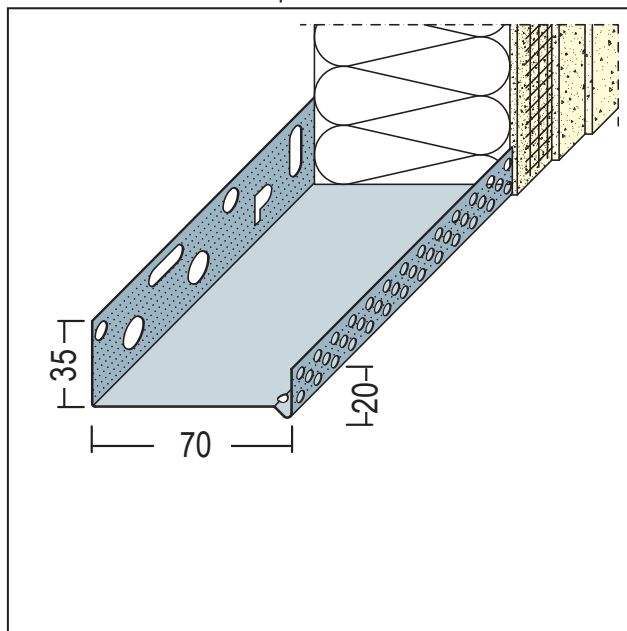

# PRODUKTDATENBLATT

Sockeltrogprofil für WDV-Systeme

70 mm, Aluminium

Art.-Nr. 90607

Stand: 25.09.2025 | 20:14

<b>Bezeichnung</b>	Sockeltrogprofil für WDV-Systeme 70 mm, Aluminium
<b>Beschreibung</b>	Das PROTEKTOR Sockelprofil aus Aluminium ist geeignet für WDV-Systeme.
<b>Produktbereich</b>	Wärmedämmung
<b>Produktkategorie</b>	Sockelprofile
<b>Materialdicke</b>	0,6 mm
<b>Dämmstoffdicke</b>	70 mm
<b>Produktgröße</b>	35 mm
<b>Anmerkung</b>	Bei Verwendung in der Gleitlagerkombination gilt folgender Verlegehinweis: Das Unterteil der Kombination mit dem Befestigungsschenkel auf der Oberkante der Dämmstoffplatte, welche mit der Fuge bzw. dem Gleitlager im Baukörper parallel in einer Höhe verläuft, auflegen und leicht mit Kleber bestreichen. Ein ca. 8 mm dicker Styroporstreifen mit Kompriband wird auf das Unterteil aufgelegt. Das Sockelprofil auf den Styroporstreifen aufsetzen und am Untergrund befestigen. Nach Verlegen der Dämmstoffplatten das gelochte Aufsteckprofil einhängen. Profilstäbe untereinander versetzt anordnen. Unterteile und gelochte Aufsteckprofile sind auf organische und mineralische Putzbauten abgestimmt.
<b>Zolltarifnummer</b>	76042990
<b>Anbruch Kennzeichnung</b>	Abnahme nur als volle Verpackungseinheiten möglich.

Bestellnummer	Länge (cm)	Putzdicke	Werkstoff	Verpackungseinheit
108822	250		Aluminium natur	10 STB / 84 BUN

Das vorliegende Produktdatenblatt entspricht dem aktuellen Entwicklungsstand unserer Produkte und verliert bei Erscheinen einer Neuausgabe seine Gültigkeit. Vergewissern Sie sich, dass Sie jeweils die neueste Ausgabe dieser Information verwenden. Gewährleistung und Haftung richten sich bei Lieferung nach unseren allgem. Geschäftsbedingungen. Beachten Sie bitte die Anwendungs- Montage- und Lagerrichtlinien.