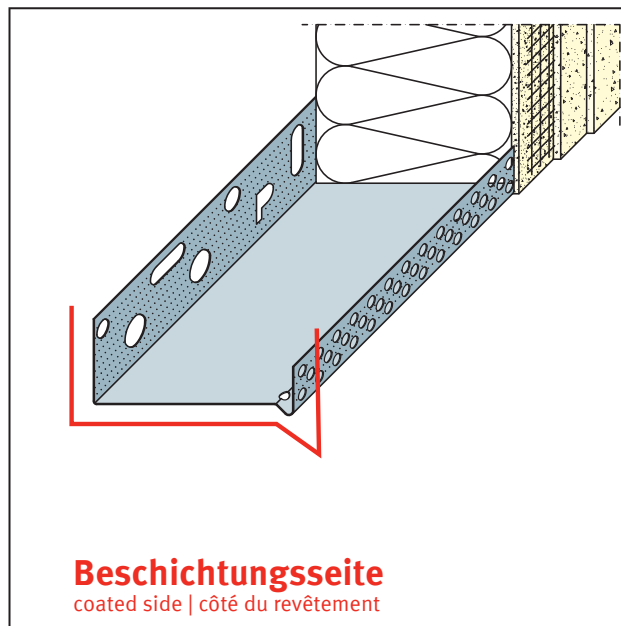

# PRODUKTDATENBLATT

Sockeltrogprofil für WDV-Systeme

60 mm, Aluminium

Art.-Nr. 90606

Stand: 25.09.2025 | 20:15

<b>Bezeichnung</b>	Sockeltrogprofil für WDV-Systeme 60 mm, Aluminium
<b>Beschreibung</b>	Das PROTEKTOR Sockelprofil aus Aluminium ist geeignet für WDV-Systeme.
<b>Produktbereich</b>	Wärmedämmung
<b>Produktkategorie</b>	Sockelprofile
<b>Materialdicke</b>	0,6 mm
<b>Dämmstoffdicke</b>	60 mm
<b>Produktgröße</b>	35 mm
<b>Anmerkung</b>	Bei Verwendung in der Gleitlagerkombination gilt folgender Verlegehinweis: Das Unterteil der Kombination mit dem Befestigungsschenkel auf der Oberkante der Dämmstoffplatte, welche mit der Fuge bzw. dem Gleitlager im Baukörper parallel in einer Höhe verläuft, auflegen und leicht mit Kleber bestreichen. Ein ca. 8 mm dicker Styroporstreifen mit Kompriband wird auf das Unterteil aufgelegt. Das Sockelprofil auf den Styroporstreifen aufsetzen und am Untergrund befestigen. Nach Verlegen der Dämmstoffplatten das gelochte Aufsteckprofil einhängen. Profilstäbe untereinander versetzt anordnen. Unterteile und gelochte Aufsteckprofile sind auf organische und mineralische Putzbauten abgestimmt.
<b>Zolltarifnummer</b>	76042990
<b>Anbruch Kennzeichnung</b>	Abnahme nur als volle Verpackungseinheiten möglich.

Bestellnummer	Länge (cm)	Putzdicke	Werkstoff	Verpackungseinheit
108823	250		Aluminium natur	10 STB / 91 BUN

Das vorliegende Produktdatenblatt entspricht dem aktuellen Entwicklungsstand unserer Produkte und verliert bei Erscheinen einer Neuausgabe seine Gültigkeit. Vergewissern Sie sich, dass Sie jeweils die neueste Ausgabe dieser Information verwenden. Gewährleistung und Haftung richten sich bei Lieferung nach unseren allgem. Geschäftsbedingungen. Beachten Sie bitte die Anwendungs- Montage- und Lagerrichtlinien.