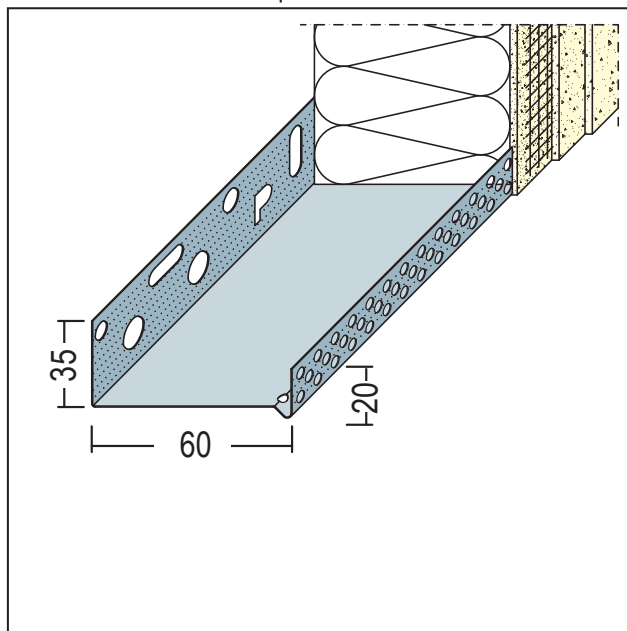

# PRODUKTDATENBLATT

Sockeltrogprofil für WDV-Systeme

60 mm, Aluminium

Art.-Nr. 90606

Stand: 25.09.2025 | 20:15

<b>Bezeichnung</b>	Sockeltrogprofil für WDV-Systeme 60 mm, Aluminium
<b>Beschreibung</b>	Das PROTEKTOR Sockelprofil aus Aluminium ist geeignet für WDV-Systeme.
<b>Produktbereich</b>	Wärmedämmung
<b>Produktkategorie</b>	Sockelprofile
<b>Materialdicke</b>	0,6 mm
<b>Dämmstoffdicke</b>	60 mm
<b>Produktgröße</b>	35 mm
<b>Anmerkung</b>	Bei Verwendung in der Gleitlagerkombination gilt folgender Verlegehinweis: Das Unterteil der Kombination mit dem Befestigungsschenkel auf der Oberkante der Dämmstoffplatte, welche mit der Fuge bzw. dem Gleitlager im Baukörper parallel in einer Höhe verläuft, auflegen und leicht mit Kleber bestreichen. Ein ca. 8 mm dicker Styroporstreifen mit Kompriband wird auf das Unterteil aufgelegt. Das Sockelprofil auf den Styroporstreifen aufsetzen und am Untergrund befestigen. Nach Verlegen der Dämmstoffplatten das gelochte Aufsteckprofil einhängen. Profilstäbe untereinander versetzt anordnen. Unterteile und gelochte Aufsteckprofile sind auf organische und mineralische Putzbauten abgestimmt.
<b>Zolltarifnummer</b>	76042990
<b>Anbruch Kennzeichnung</b>	Abnahme nur als volle Verpackungseinheiten möglich.

Bestellnummer	Länge (cm)	Putzdicke	Werkstoff	Verpackungseinheit
108823	250		Aluminium natur	10 STB / 91 BUN

Das vorliegende Produktdatenblatt entspricht dem aktuellen Entwicklungsstand unserer Produkte und verliert bei Erscheinen einer Neuausgabe seine Gültigkeit. Vergewissern Sie sich, dass Sie jeweils die neueste Ausgabe dieser Information verwenden. Gewährleistung und Haftung richten sich bei Lieferung nach unseren allgem. Geschäftsbedingungen. Beachten Sie bitte die Anwendungs- Montage- und Lagerrichtlinien.