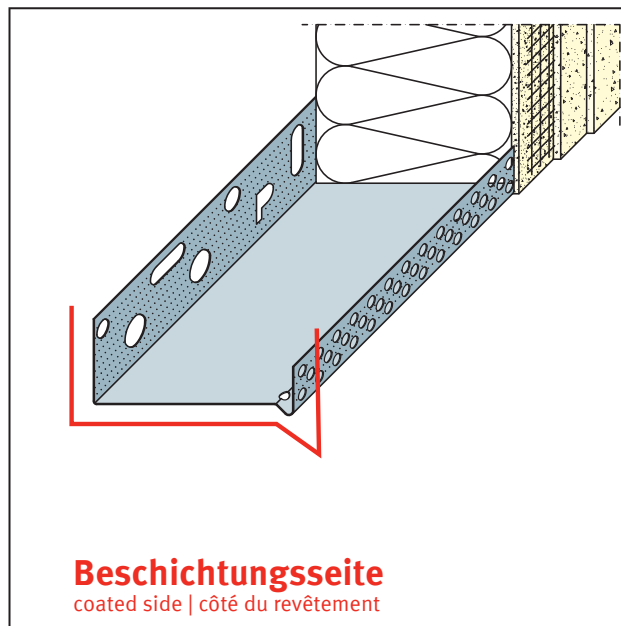

PRODUKTDATENBLATT

Sockeltrogprofil für WDV-Systeme

50 mm, Aluminium

Art.-Nr. 90605

Stand: 25.09.2025 | 20:15

Bezeichnung	Sockeltrogprofil für WDV-Systeme 50 mm, Aluminium
Beschreibung	Das PROTEKTOR Sockelprofil aus Aluminium ist geeignet für WDV-Systeme.
Produktbereich	Wärmedämmung
Produktkategorie	Sockelprofile
Materialdicke	0,6 mm
Dämmstoffdicke	50 mm
Produktgröße	35 mm
Anmerkung	Bei Verwendung in der Gleitlagerkombination gilt folgender Verlegehinweis: Das Unterteil der Kombination mit dem Befestigungsschenkel auf der Oberkante der Dämmstoffplatte, welche mit der Fuge bzw. dem Gleitlager im Baukörper parallel in einer Höhe verläuft, auflegen und leicht mit Kleber bestreichen. Ein ca. 8 mm dicker Styroporstreifen mit Kompriband wird auf das Unterteil aufgelegt. Das Sockelprofil auf den Styroporstreifen aufsetzen und am Untergrund befestigen. Nach Verlegen der Dämmstoffplatten das gelochte Aufsteckprofil einhängen. Profilstäbe untereinander versetzt anordnen. Unterteile und gelochte Aufsteckprofile sind auf organische und mineralische Putzbauten abgestimmt.
Zolltarifnummer	76042990
Anbruch Kennzeichnung	Abnahme nur als volle Verpackungseinheiten möglich.

Bestellnummer	Länge (cm)	Putzdicke	Werkstoff	Verpackungseinheit
108824	250		Aluminium natur	10 STB / 90 BUN

Das vorliegende Produktdatenblatt entspricht dem aktuellen Entwicklungsstand unserer Produkte und verliert bei Erscheinen einer Neuausgabe seine Gültigkeit. Vergewissern Sie sich, dass Sie jeweils die neueste Ausgabe dieser Information verwenden. Gewährleistung und Haftung richten sich bei Lieferung nach unseren allgem. Geschäftsbedingungen. Beachten Sie bitte die Anwendungs- Montage- und Lagerrichtlinien.