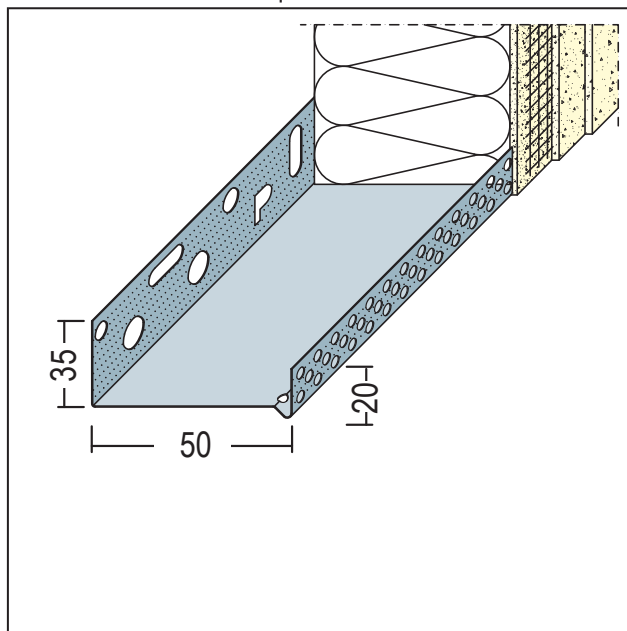

PRODUKTDATENBLATT

Sockeltrogprofil für WDV-Systeme

50 mm, Aluminium

Art.-Nr. 90605

Stand: 25.09.2025 | 20:15

Bezeichnung	Sockeltrogprofil für WDV-Systeme 50 mm, Aluminium
Beschreibung	Das PROTEKTOR Sockelprofil aus Aluminium ist geeignet für WDV-Systeme.
Produktbereich	Wärmedämmung
Produktkategorie	Sockelprofile
Materialdicke	0,6 mm
Dämmstoffdicke	50 mm
Produktgröße	35 mm
Anmerkung	Bei Verwendung in der Gleitlagerkombination gilt folgender Verlegehinweis: Das Unterteil der Kombination mit dem Befestigungsschenkel auf der Oberkante der Dämmstoffplatte, welche mit der Fuge bzw. dem Gleitlager im Baukörper parallel in einer Höhe verläuft, auflegen und leicht mit Kleber bestreichen. Ein ca. 8 mm dicker Styroporstreifen mit Kompriband wird auf das Unterteil aufgelegt. Das Sockelprofil auf den Styroporstreifen aufsetzen und am Untergrund befestigen. Nach Verlegen der Dämmstoffplatten das gelochte Aufsteckprofil einhängen. Profilstäbe untereinander versetzt anordnen. Unterteile und gelochte Aufsteckprofile sind auf organische und mineralische Putzbauten abgestimmt.
Zolltarifnummer	76042990
Anbruch Kennzeichnung	Abnahme nur als volle Verpackungseinheiten möglich.

Bestellnummer	Länge (cm)	Putzdicke	Werkstoff	Verpackungseinheit
108824	250		Aluminium natur	10 STB / 90 BUN

Das vorliegende Produktdatenblatt entspricht dem aktuellen Entwicklungsstand unserer Produkte und verliert bei Erscheinen einer Neuausgabe seine Gültigkeit. Vergewissern Sie sich, dass Sie jeweils die neueste Ausgabe dieser Information verwenden. Gewährleistung und Haftung richten sich bei Lieferung nach unseren allgem. Geschäftsbedingungen. Beachten Sie bitte die Anwendungs- Montage- und Lagerrichtlinien.