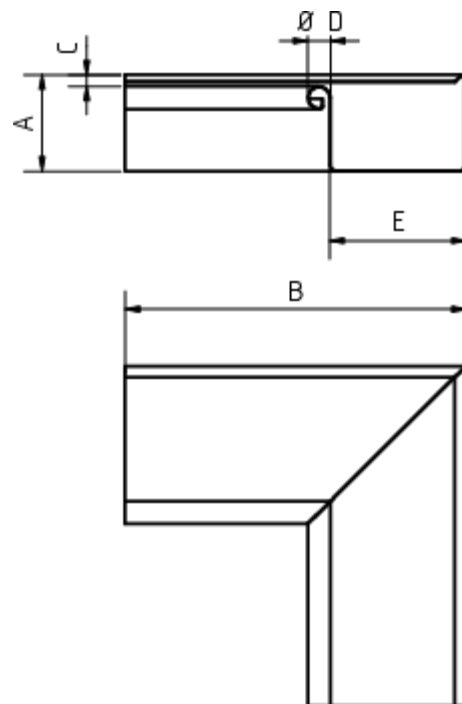

GRÓMO ALUSTAR RINNENWINKEL - INNENECK - 90° - KASTENFORM

Art.-Nr.: 88082
Nenngröße [mm]: 400
Farbe: TX - Testa di Moro

ALU 
STAR
 GRÓMO

Maße [mm]:

A	B	C	D	E
100,0	272	8	23	150

Hinweis:

Gelötet