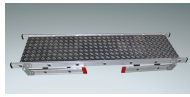

## Arbeitsplattform, klappbar Nr. 839

Produktnummer: 8390000

**PREMIUM** line

### Große Plattform für viele Einsatzmöglichkeiten und Tätigkeiten

- Mit Platz für 2 Personen
- Plattform aus rutschhemmendem Riffelblech
- Bequemer Aufstieg über 80mm tiefe Stufen
- Für Transport und Lagerung einfach zusammenklappbar
- Stabile Beschläge mit Sicherheitsverschraubung M8
- Belastung bis 300 kg

<b>Produktnummer:</b>	<b>8390000</b>
Arbeitshöhe bis (m):	2,65
Belastbarkeit max. in kg:	300
Gewicht in kg:	16,50
Plattform-/Podesthöhe in m:	0,63
Plattform m:	1,71 × 0,42
Transportmaß in m:	1,88 × 0,58 × 0,20