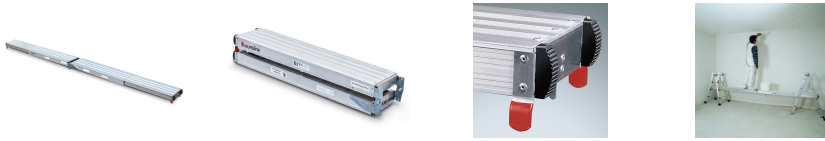

Vario-Alu-Bohle Nr. 838

Produktnummer: 8380000

Flexibel verstellbare Bohle mit vielen Einsatzmöglichkeiten

- Klappbar und ausziehbar
- Rutschfest geriefte Oberfläche
- Automatisch arretierende Beschläge
- Starkes, stangengepresstes Aluminiumprofil
- Abstellmöglichkeit auf Endkappen, um empfindliche Bodenbeläge nicht zu verkratzen
- Belastung bis 150kg

Produktnummer:	8380000
Belastbarkeit max. in kg:	150
Breite in m:	0,30
Gewicht in kg:	20,70
Länge ausgeschoben in m:	4,00
Länge eingeschoben in m:	1,28