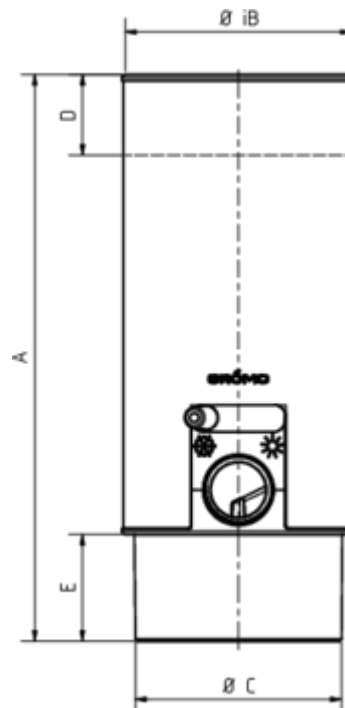

DESIGN-WASSERSAMMLER

Art.-Nr.: 67683
Nenngröße [mm]: 80
Material: Anthra-Zinc

**Maße [mm]:**

A	B	C	D	E
266	81	78	70	38

Hinweis:

Inkl. Schlauchset, bestehend aus 1"-Schlauch der Länge 33 cm und Fassanschluss