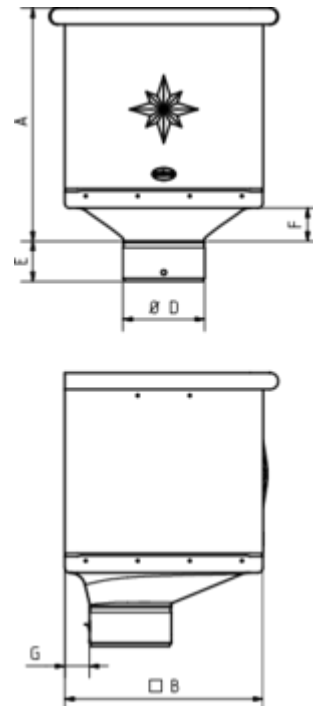

GRÖMO ALUSTAR WASSERFANGKASTEN KUBISCH EXZENTRISCH

ALU 
STAR
GRÖMO

Art.-Nr.: 88808
Nenngröße [mm]: 80
Farbe: TX - Tiefschwarz

Maße [mm]:

A	B	D	E	F	G
283,0	240	79	44	40	30