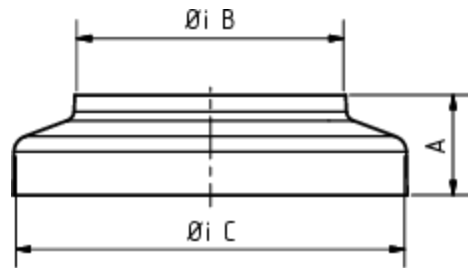

GRÓMO ALUSTAR STANDROHRKAPPE

Art.-Nr.: 89478
Nenngröße [mm]: 100/150
Farbe: TX - Tiefschwarz

**Maße [mm]:**

A	B	C
30,0	100	149,0