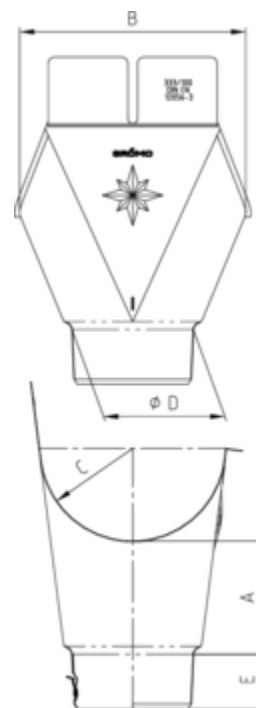

# GRÓMO ALUSTAR EINHANGSTUTZEN OVAL - HALBRUNDE RINNE

<b>Art.-Nr.:</b>	<b>82247</b>
<b>Nenngröße [mm]:</b>	<b>333/80</b>
<b>Farbe:</b>	<b>SX - Oxydrot</b>
<b>Ablaufleistung[l/s]:</b>	<b>5,9</b>

## Maße [mm]:

A	B	C	D	E
100	185	77	81	40

## Hinweis:

Stumpfgeschweißt, mit Klemmfeder zur einfachen Montage