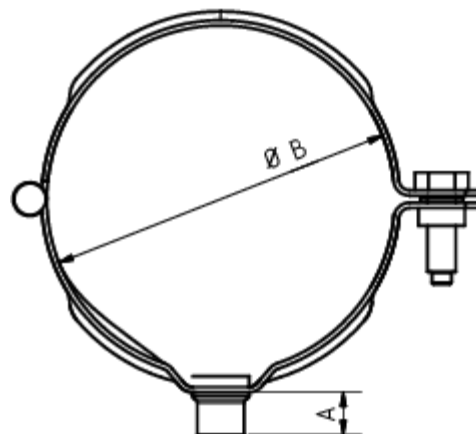

Technisches Datenblatt

**GRÖMO ALUSTAR FALLROHRSCHELLE MIT
 GEWINDEMUTTER M10**

Art.-Nr.: 89848
Nenngröße [mm]: 80
Farbe: TX - Tiefschwarz

**Maße [mm]:**

A	B	C
12	78	30

Hinweis:

Zum Anschluss an SPI-Dübel, Stockschraube oder Thermo Stopp