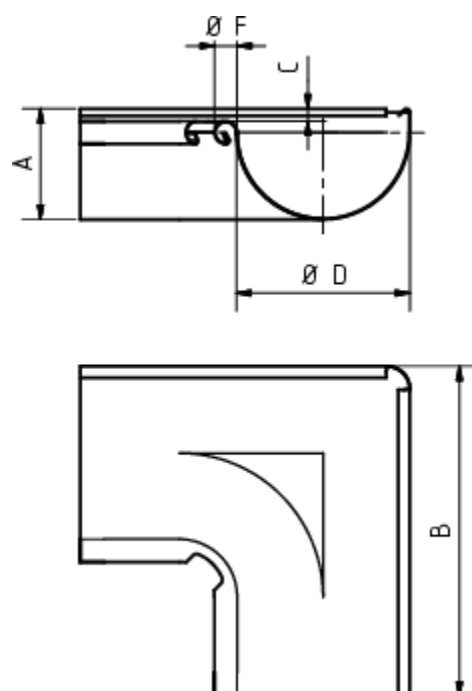

Technisches Datenblatt

**GRÓMO ALUSTAR RINNENWINKEL -
 INNENECK - 90° - HALBRUND**

Art.-Nr.: 82002
Nenngröße [mm]: 250
Farbe: SX - Testa di Moro

**Maße [mm]:**

A	B	C	D	F
72	260	10	105	18

Hinweis:

Tiefgezogen