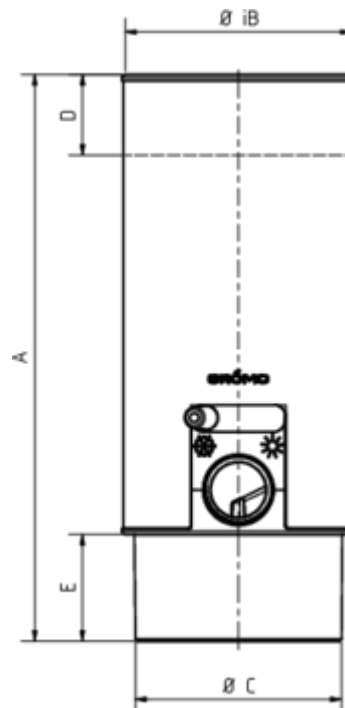

DESIGN-WASSERSAMMLER

Art.-Nr.: 60686
Nenngröße [mm]: 80
Material: Kupfer

**Maße [mm]:**

A	B	C	D	E
266	81	78	70	38

Hinweis:

Inkl. Schlauchset, bestehend aus 1"-Schlauch der Länge 33 cm und Fassanschluss