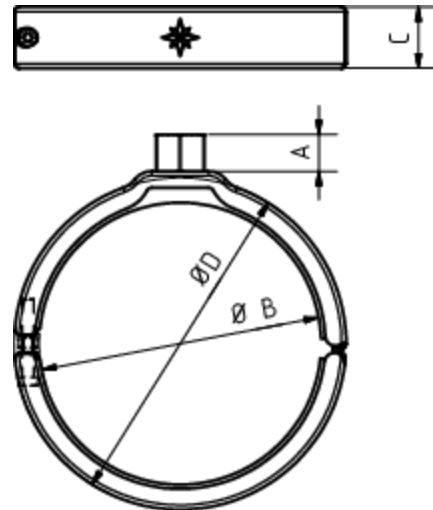

Technisches Datenblatt

**GRÖMO ALUSTAR DESIGN-  
FALLROHRSCHELLE MIT GEWINDEMUTTER**
**M10**

**Art.-Nr.:** 89948  
**Nenngröße [mm]:** 100  
**Farbe:** TX - Tiefschwarz

**Maße [mm]:**

A	B	C	D
13	100	22	117